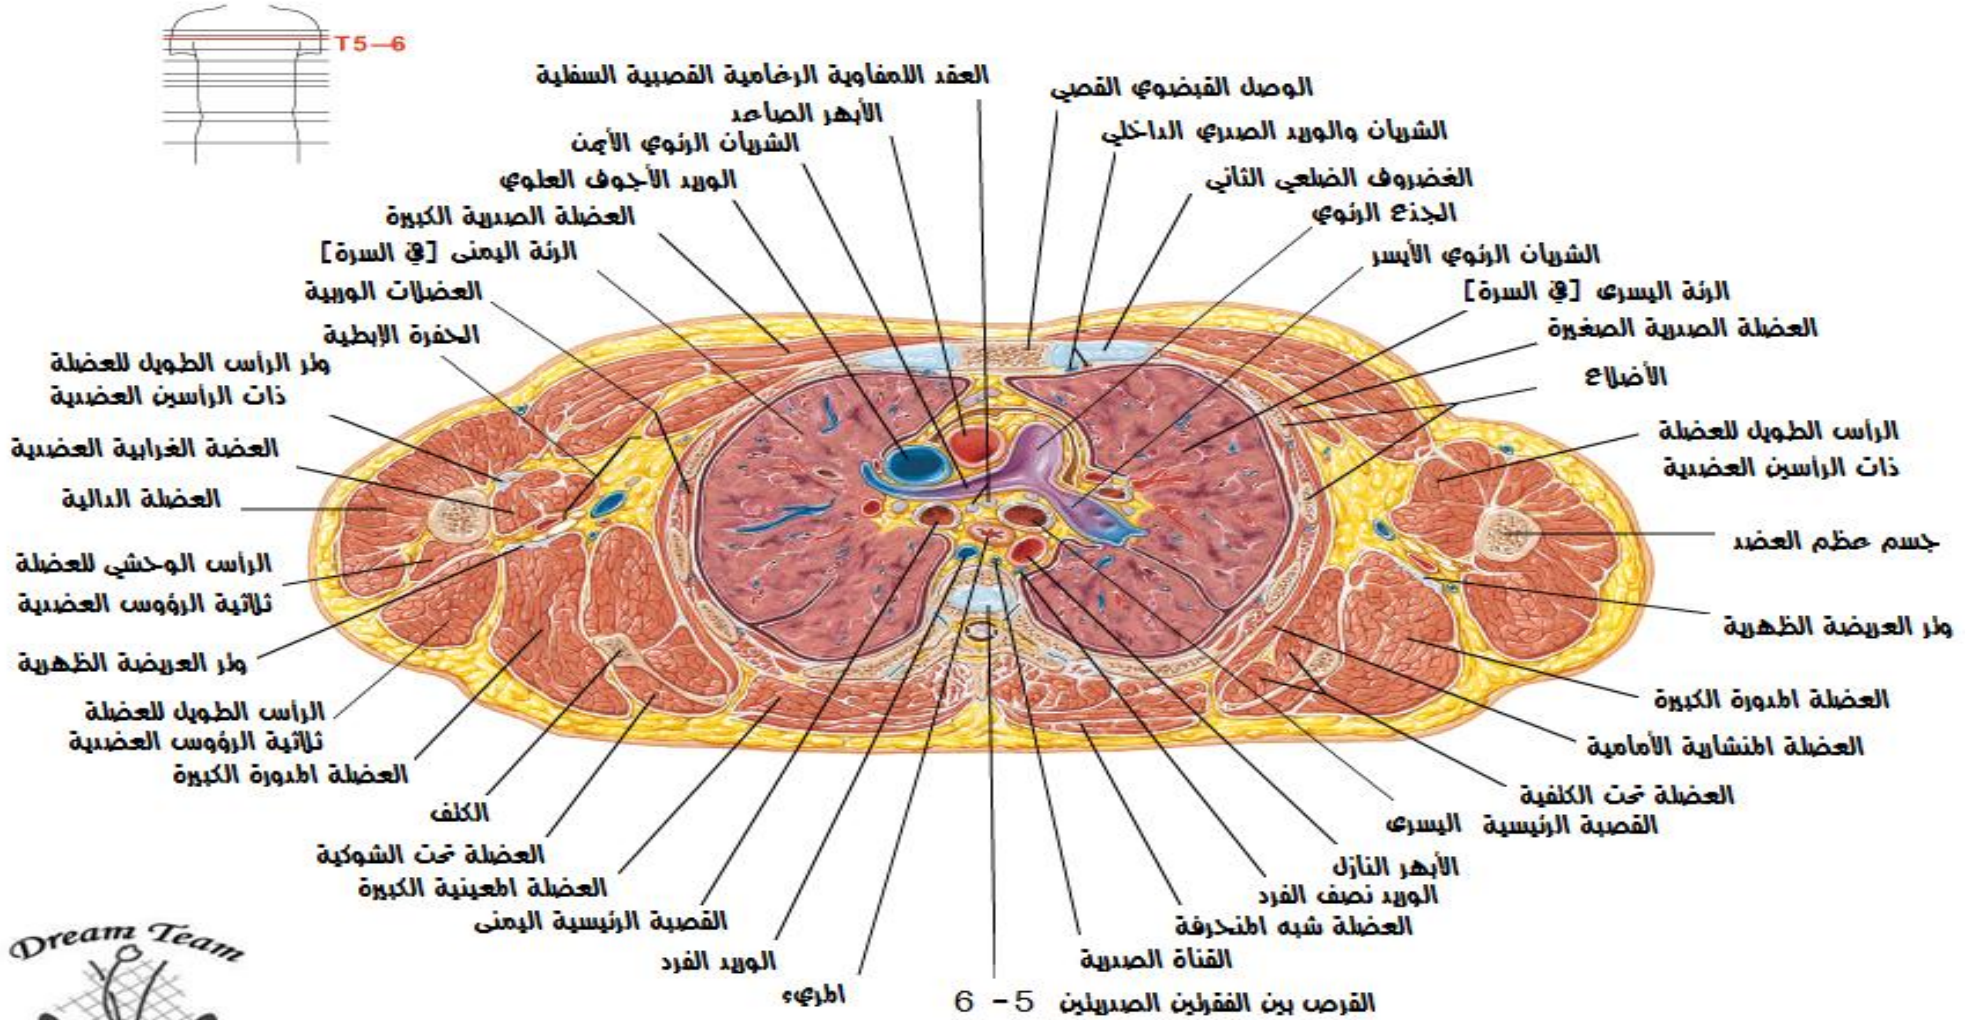

F. NETTER

تشرح المقاطع العرضية

9

الأرقام الرئيسية للمقاطع العرضية

الصدر - الأوعية العضدية الرأسية
مقطع مسنعرض - المسنوى الاعلى للصدرية الرابعة , المفصل القصي الترقوي

الصدر - قوسا الأبهري والوريد الفرد

مقطع مسنعرض - القرص بين الفقرتين الصدريتين الرابعة والخامسة ، القبضة

الصدر - الجذع الرئوي

مقطع مسنعرض - بين الفقرتين الصدريتين الخامسة و السادسة ، زاوية القص

الصدر - إلفرف الأربف للقلب

مقطع مسنرف - سوية الفقرة الصدرية السابعة , المسافة الثالثة بين الفصاري

البطن - الوصل المريئي المعدي

مقطع مسنرف - الفقرة الصدرية العاشرة , الوصل المريئي المعدي

**البطن - البواب وجسم المعثكلة [البنكرياس]
مقطع مسنعرض - الفقرة الثانية عشرة , للأسفل من الرهابة**

**البطن - منشأ الشريان الزلاقي ووريد الباب
مقطع مسنعرض - سوية القرص بين الفقرتين ص 12 - ق 1**

البطن - السرة الكلوية وإعيها مقطع مسنعرض - سوية القرص بين الفقرتين القطنيتين الأولى والثانية

C. Machado
M.D.
© ION

البطن - الوصل الدرقي الأعوري مقطع مسنعرض - سوية الفقرة القطنية الخامسة, قرب المسنوع عبر الحدبين