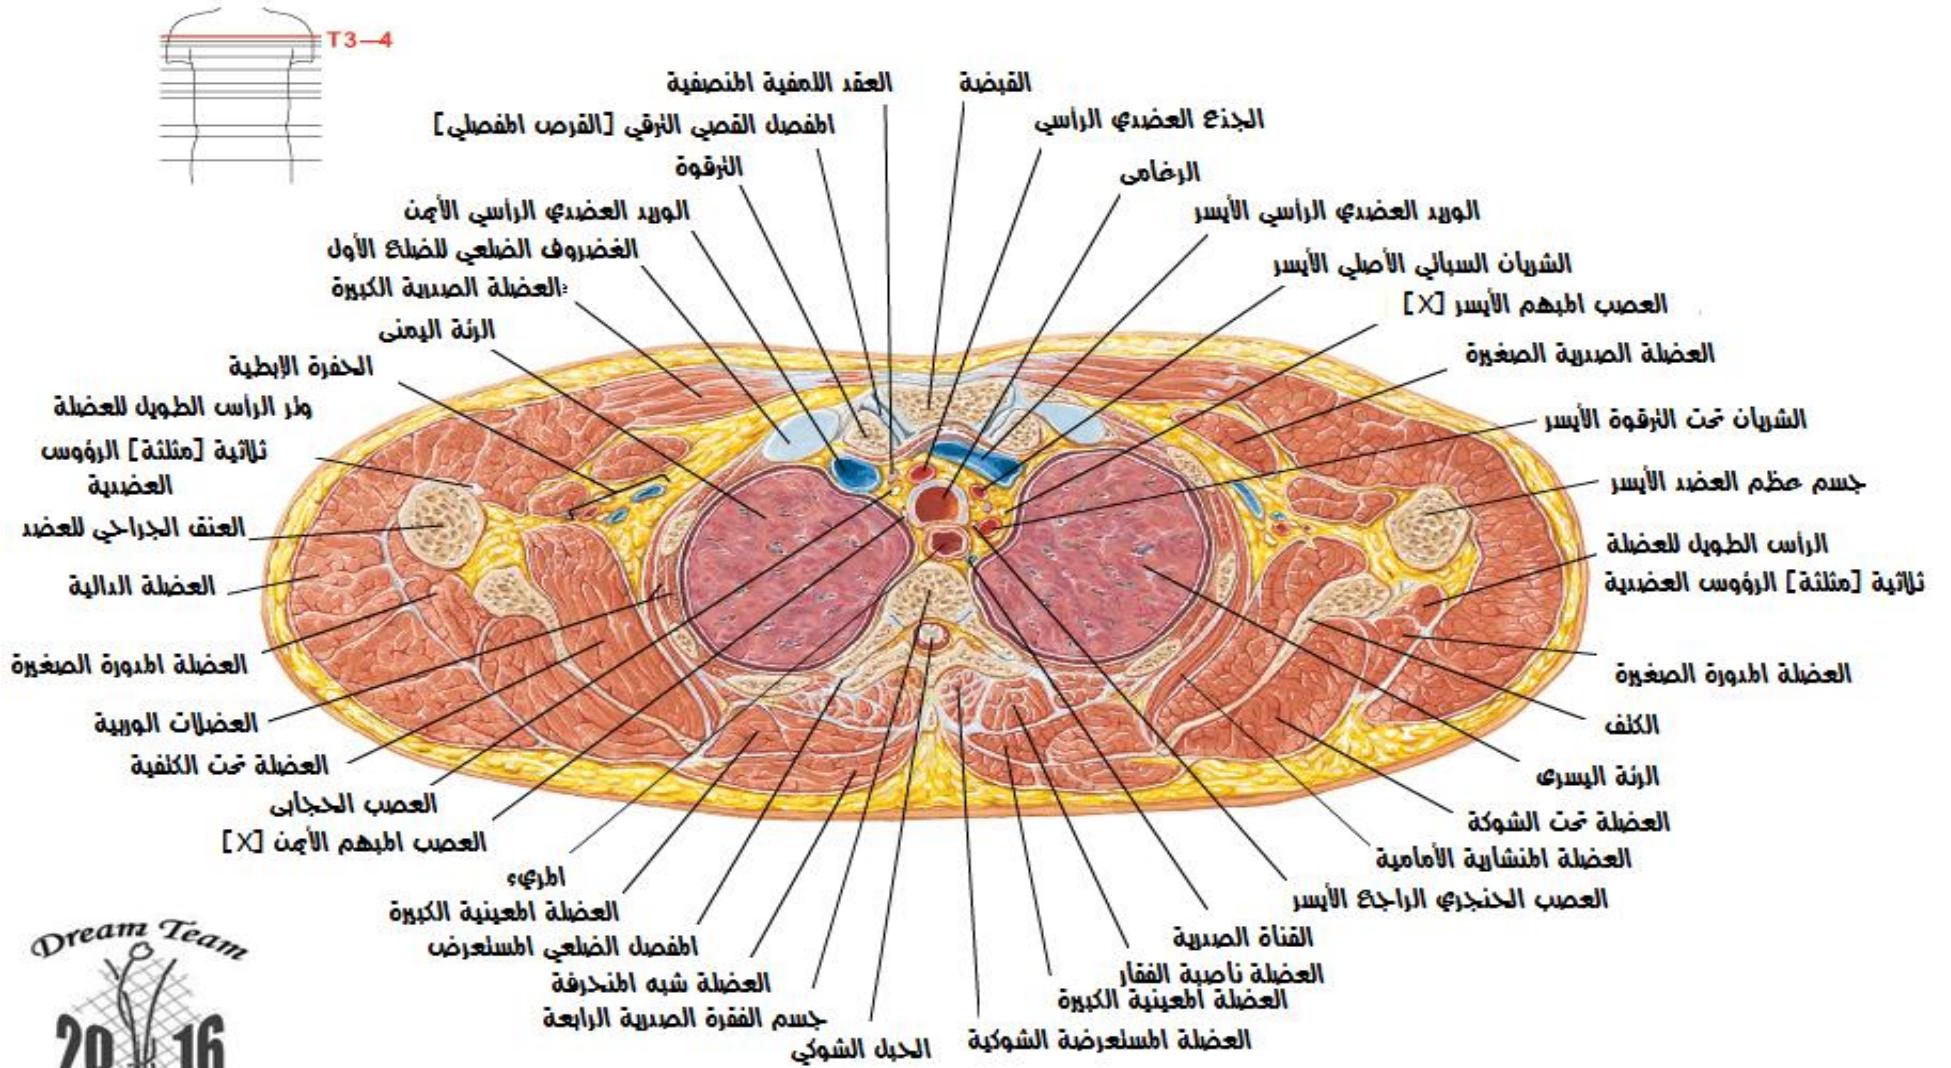

F. NETTER

تشرح المقاطع العرضية

9

الأرقام الرئيسية للمقاطع العرضية

الصدر - الأوعية العضدية الرأسية
مقطع مسنعرض - المسنوى الاعلى للصدرية الرابعة , المفصل القصي الترقوي

الصدر - قوسا الأبهري والوريد الفرد

مقطع مسنعرض - القرص بين الفقرتين الصدريتين الرابعة والخامسة ، القبضة

الصدر - الجذع الرئوي

مقطع مسنعرض - بين الفقرتين الصدريتين الخامسة و السادسة ، زاوية القص

الصدر - إلفرف الأربف للقلب

مقطع مسنرف - سوية الفقرة الصدرية السابعة , المسافة الثالثة بين الفصاري

البطن - الوصل المريئي المعدي

مقطع مسنرف - الفقرة الصدرية العاشرة , الوصل المريئي المعدي

**البطن - البواب وجسم المعثكلة [البنكرياس]
مقطع مسنعرض - الفقرة الثانية عشرة , للأسفل من الرهابة**

**البطن - منشأ الشريان الزلاقي ووريد الباب
مقطع مسنعرض - سوية القرص بين الفقرتين ص 12 - ق 1**

البطن - السرة الكلوية وإعيها مقطع مسنعرض - سوية القرص بين الفقرتين القطنيتين الأولى والثانية

C. Machado
M.D.
© ION

البطن - الوصل الدرقي الأعوري مقطع مسنعرض - سوية الفقرة القطنية الخامسة, قرب المسنوع عبر الحدبين