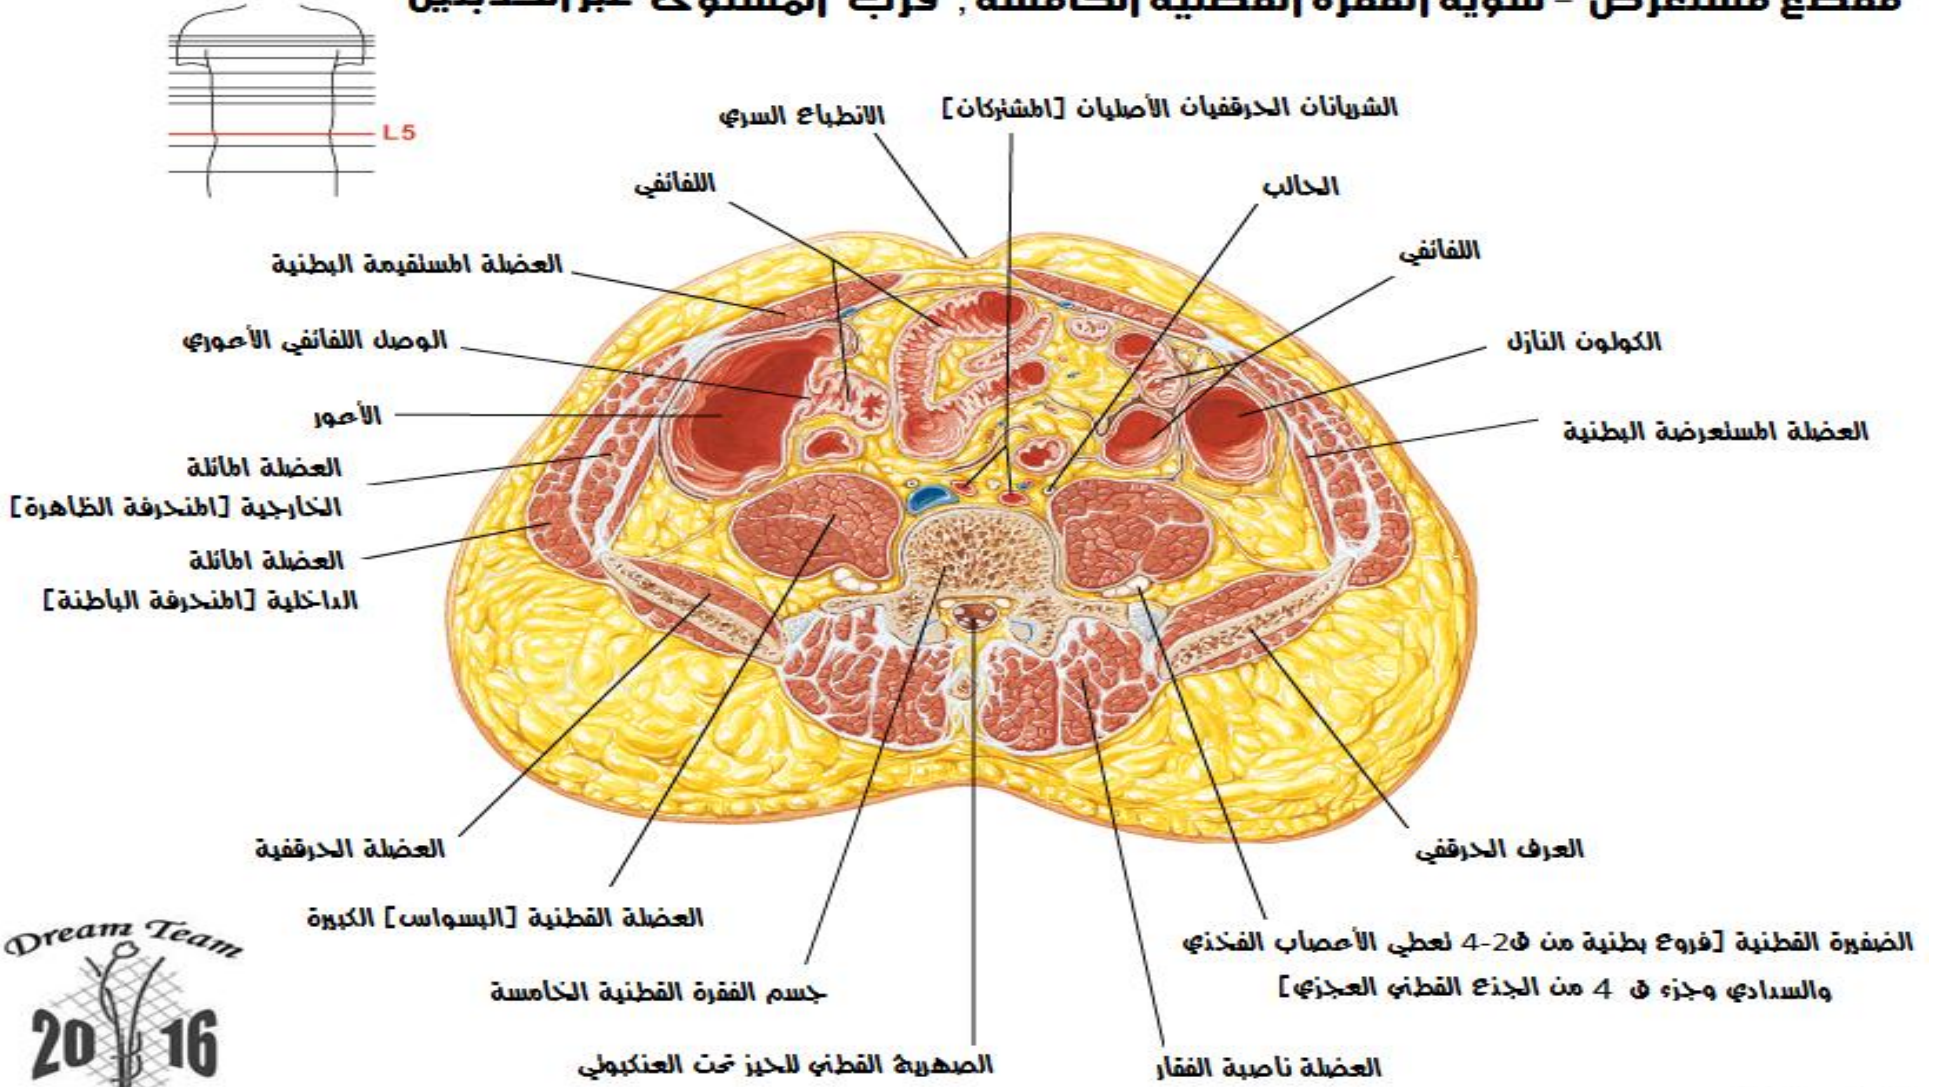

الصدر - الجذع الرئوي

مقطع مسنعرض - بين الفقرتين الصدريتين الخامسة و السادسة ، زاوية القص

الصدر - إلفرف الأربف للقلب

مقطع مسنرف - سوية الفقرة الصدرية السابعة , المسافة الثالثة بين الفصاري

البطن - الوصل المريئي المعدي

مقطع مسنرف - الفقرة الصدرية العاشرة , الوصل المريئي المعدي

**البطن - البواب وجسم المعثكلة [البنكرياس]
مقطع مسنعرض - الفقرة الثانية عشرة , للأسفل من الرهابة**

**البطن - منشأ الشريان الزلاقي ووريد الباب
مقطع مسنعرض - سوية القرص بين الفقرتين ص 12 - ق 1**

البطن - السرة الكلوية وإعيها مقطع مسنعرض - سوية القرص بين الفقرتين القطنيتين الأولى والثانية

C. Machado
M.D.
© ION

البطن - الوصل الدرقي الأعوري مقطع مسنعرض - سوية الفقرة القطنية الخامسة, قرب المسنوع عبر الحدبين