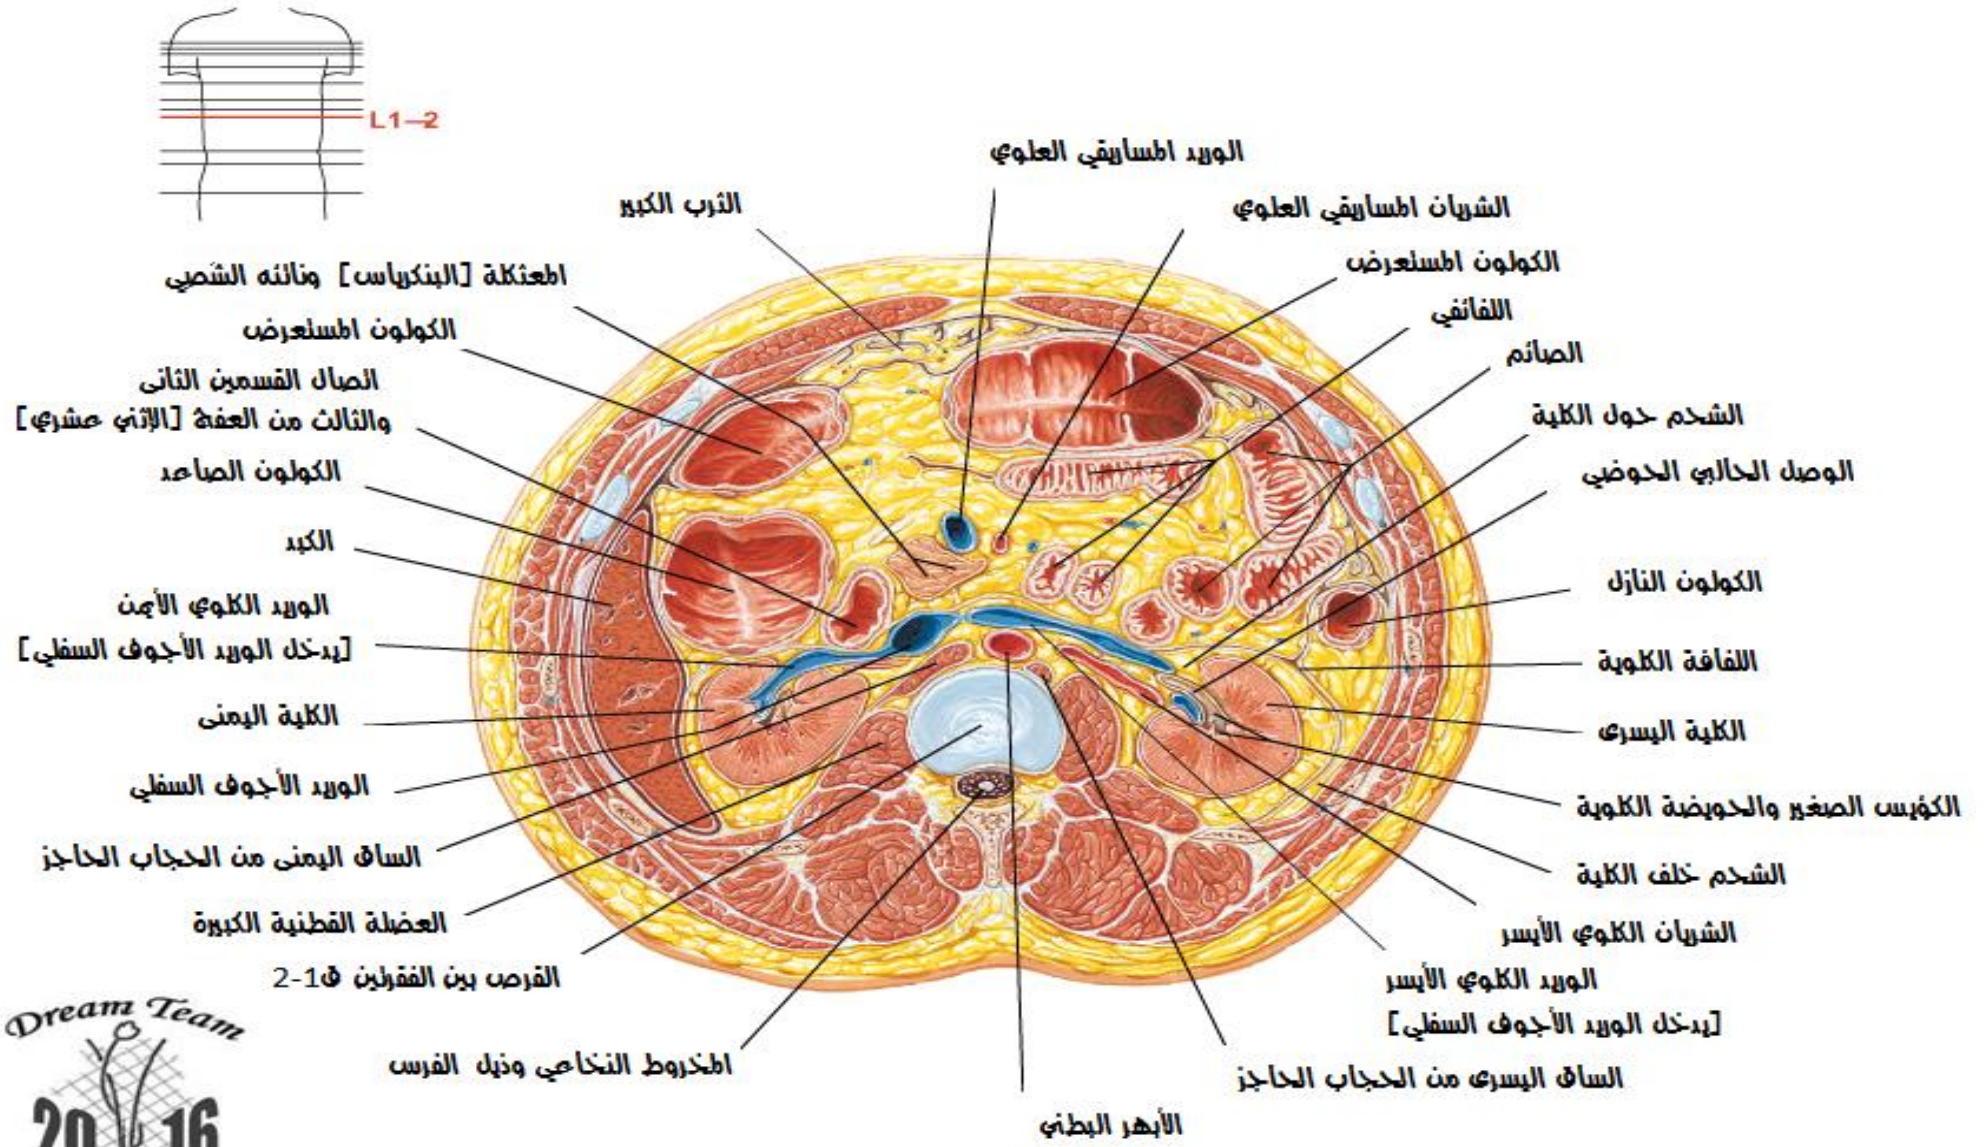

الصدر - الجذع الرئوي

مقطع مسنعرض - بين الفقرتين الصدريتين الخامسة و السادسة ، زاوية القص

الصدر - إلفرف الأربف للقلب

مقطع مسنرف - سوية الفقرة الصدرية السابعة , المسافة الثالثة بين الفصاري

البطن - الوصل المريئي المعدي

مقطع مسنرف - الفقرة الصدرية العاشرة , الوصل المريئي المعدي

**البطن - البواب وجسم المعثكلة [البنكرياس]
مقطع مسنعرض - الفقرة الثانية عشرة , للأسفل من الرهابة**

**البطن - منشأ الشريان الزلاقي ووريد الباب
مقطع مسنعرض - سوية القرص بين الفقرتين ص 12 - ق 1**

البطن - السرة الكلوية وإعيها مقطع مسنعرض - سوية القرص بين الفقرتين القطنيتين الأولى والثانية

C. Machado
M.D.
© ION

البطن - الوصل الدرقي الأعوري مقطع مسنعرض - سوية الفقرة القطنية الخامسة, قرب المسنوع عبر الحدبين