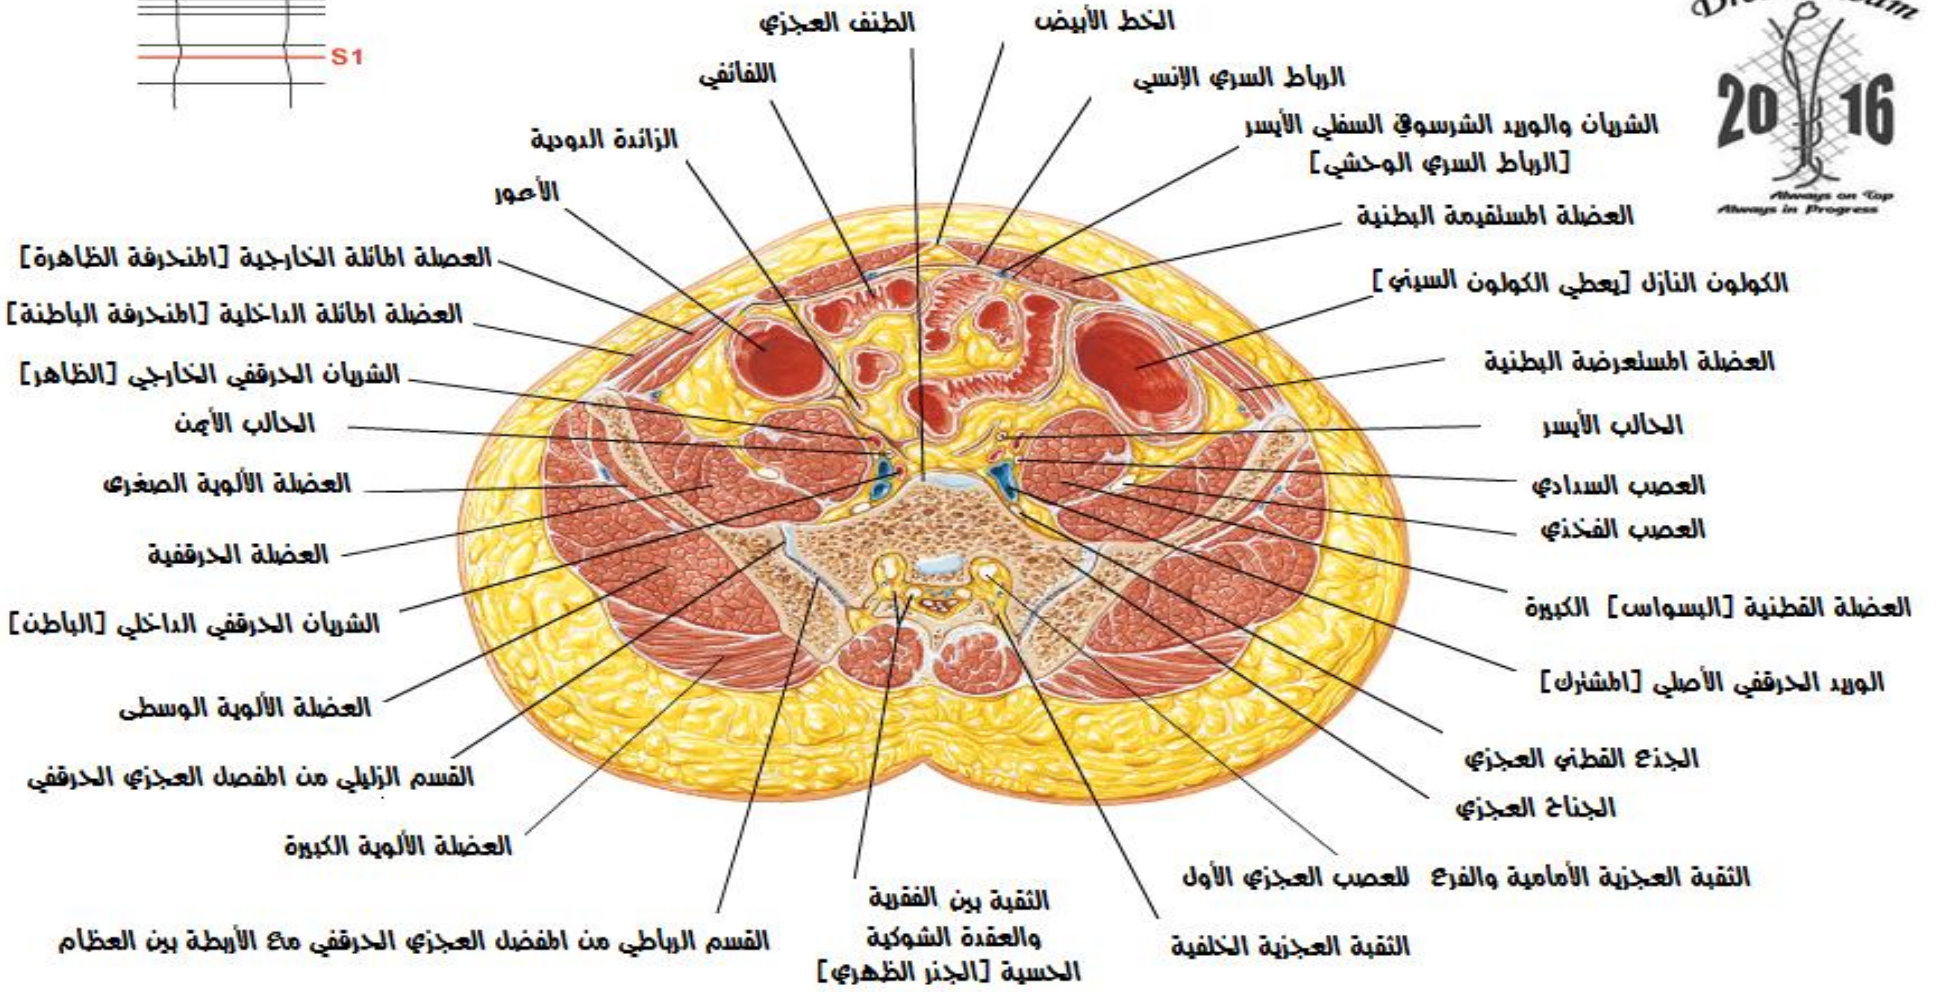

الصدر - الجذع الرئوي

مقطع مسنعرض - بين الفقرتين الصدريتين الخامسة و السادسة ، زاوية القص

الصدر - إلفرف الأربف للقلب

مقطع مسنرف - سوية الفقرة الصدرية السابعة , المسافة الثالثة بين الفصاري

البطن - الوصل المريئي المعدي

مقطع مسنرف - الفقرة الصدرية العاشرة , الوصل المريئي المعدي

**البطن - البواب وجسم المعثكلة [البنكرياس]
مقطع مسنعرض - الفقرة الثانية عشرة , للأسفل من الرهابة**

**البطن - منشأ الشريان الزلاقي ووريد الباب
مقطع مسنعرض - سوية القرص بين الفقرتين ص 12 - ق 1**

البطن - السرة الكلوية وإعيها مقطع مسنعرض - سوية القرص بين الفقرتين القطنيتين الأولى والثانية

C. Machado
M.D.
© ION

البطن - الوصل الدرقي الأعوري مقطع مسنعرض - سوية الفقرة القطنية الخامسة, قرب المسنوع عبر الحدبين

C. Machado
M.D.
© ION

البطن - الطنف العجزي

مقطع مسنّ عرض - سوية الفقرة العجزية الأولى ، الشوكة الحرقفية الأمامية العلوية

C. Machado
M.D.
© IGM

الحوض الذكري - المثانة - الوصل الموثي

مقطع مسنّ عرض - العرف العاني ، رأس الفخذ ، العصص