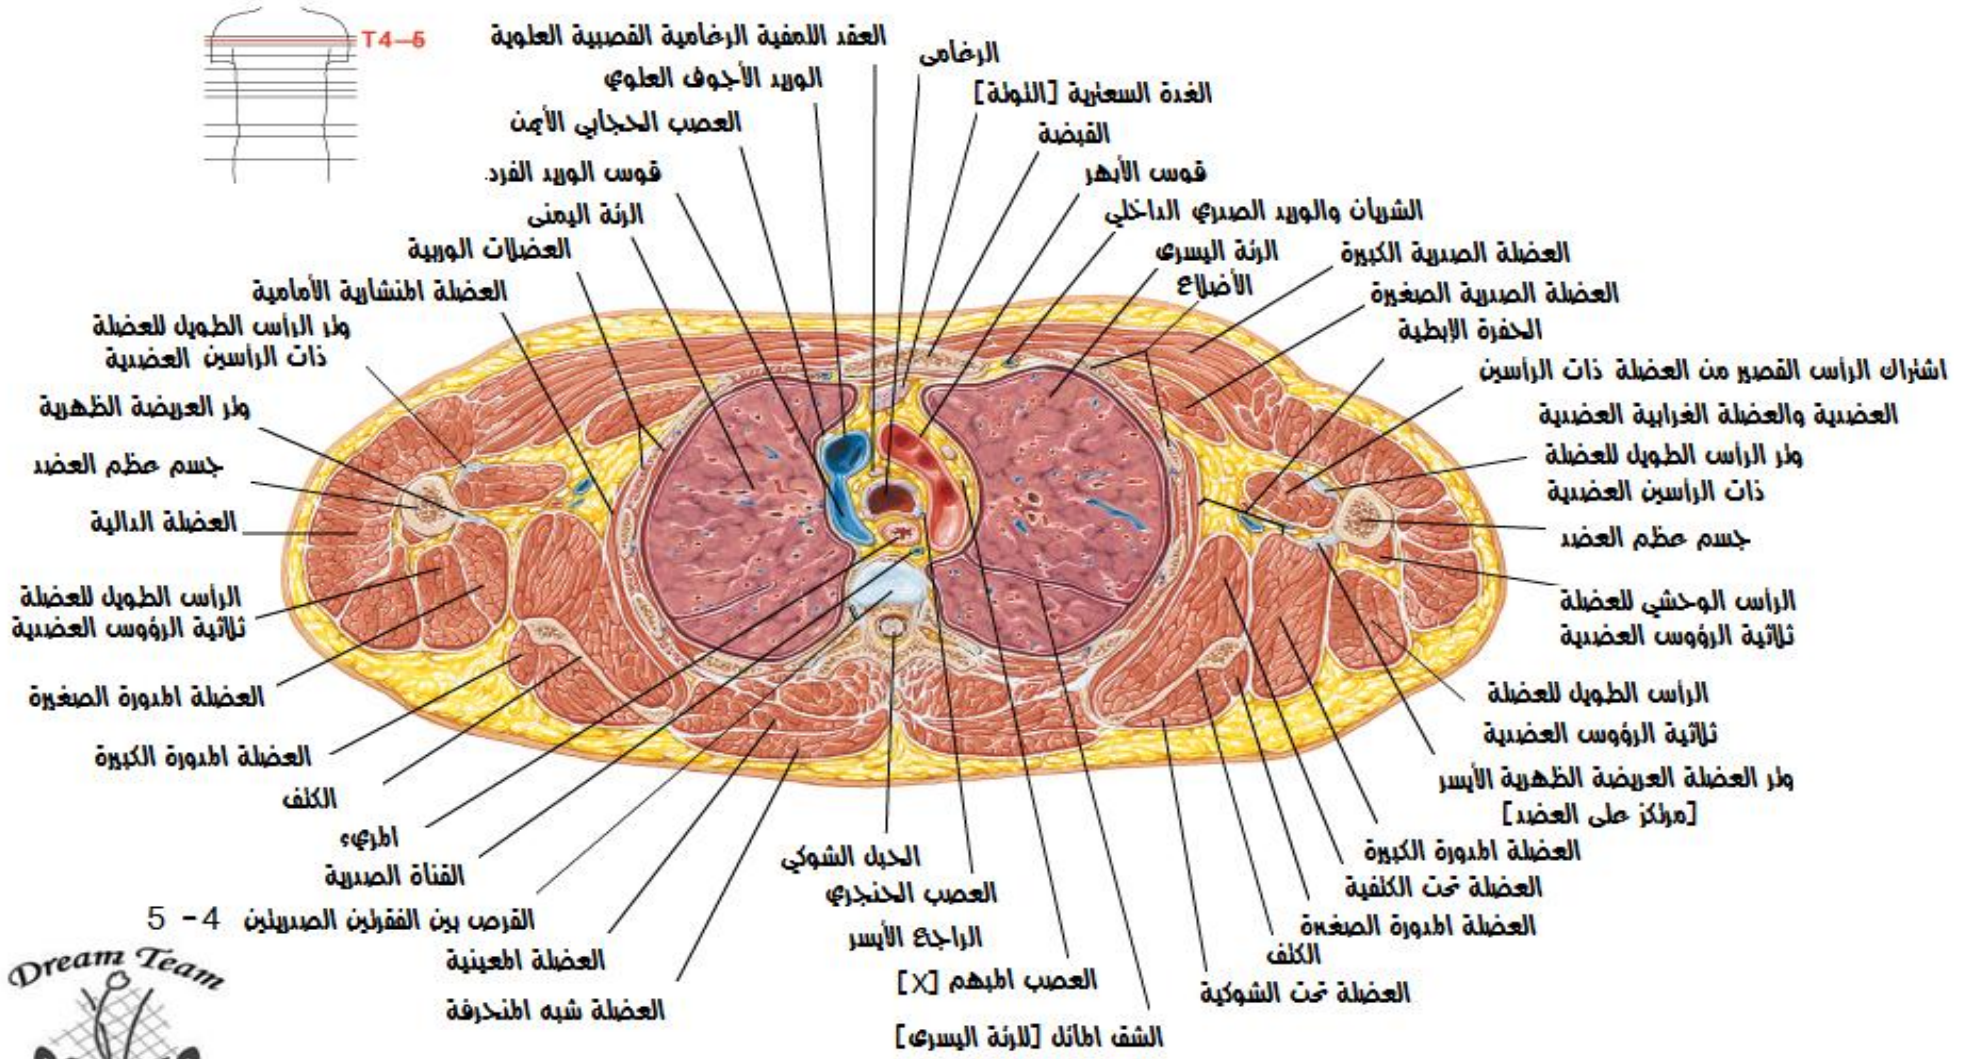

F. NETTER

تشرح المقاطع العرضية

9

الأرقام الرئيسية للمقاطع العرضية

الصدر - الأوعية العضدية الرأسية
مقطع مسنعرض - المسنوى الاعلى للصدرية الرابعة , المفصل القصي الترقوي

الصدر - قوسا الأبهري والوريد الفرد

مقطع مسنعرض - القرص بين الفقرتين الصدريتين الرابعة والخامسة ، القبضة

الصدر - الجذع الرئوي

مقطع مسنعرض - بين الفقرتين الصدريتين الخامسة و السادسة ، زاوية القص

الصدر - إلفرف الأربف للقلب

مقطع مسنرف - سوية الفقرة الصدرية السابعة , المسافة الثالثة بين الفصاري

البطن - الوصل المريئي المعدي

مقطع مسنرف - الفقرة الصدرية العاشرة , الوصل المريئي المعدي

**البطن - البواب وجسم المعثكلة [البنكرياس]
مقطع مسنعرض - الفقرة الثانية عشرة , للأسفل من الرهابة**

**البطن - منشأ الشريان الزلاقي ووريد الباب
مقطع مسنعرض - سوية القرص بين الفقرتين ص 12 - ق 1**

البطن - السرة الكلوية وإعيها مقطع مسنعرض - سوية القرص بين الفقرتين القطنيتين الأولى والثانية

C. Machado
M.D.
© ION

البطن - الوصل الدرقي الأعوري مقطع مسنعرض - سوية الفقرة القطنية الخامسة, قرب المسنوع عبر الحدبين