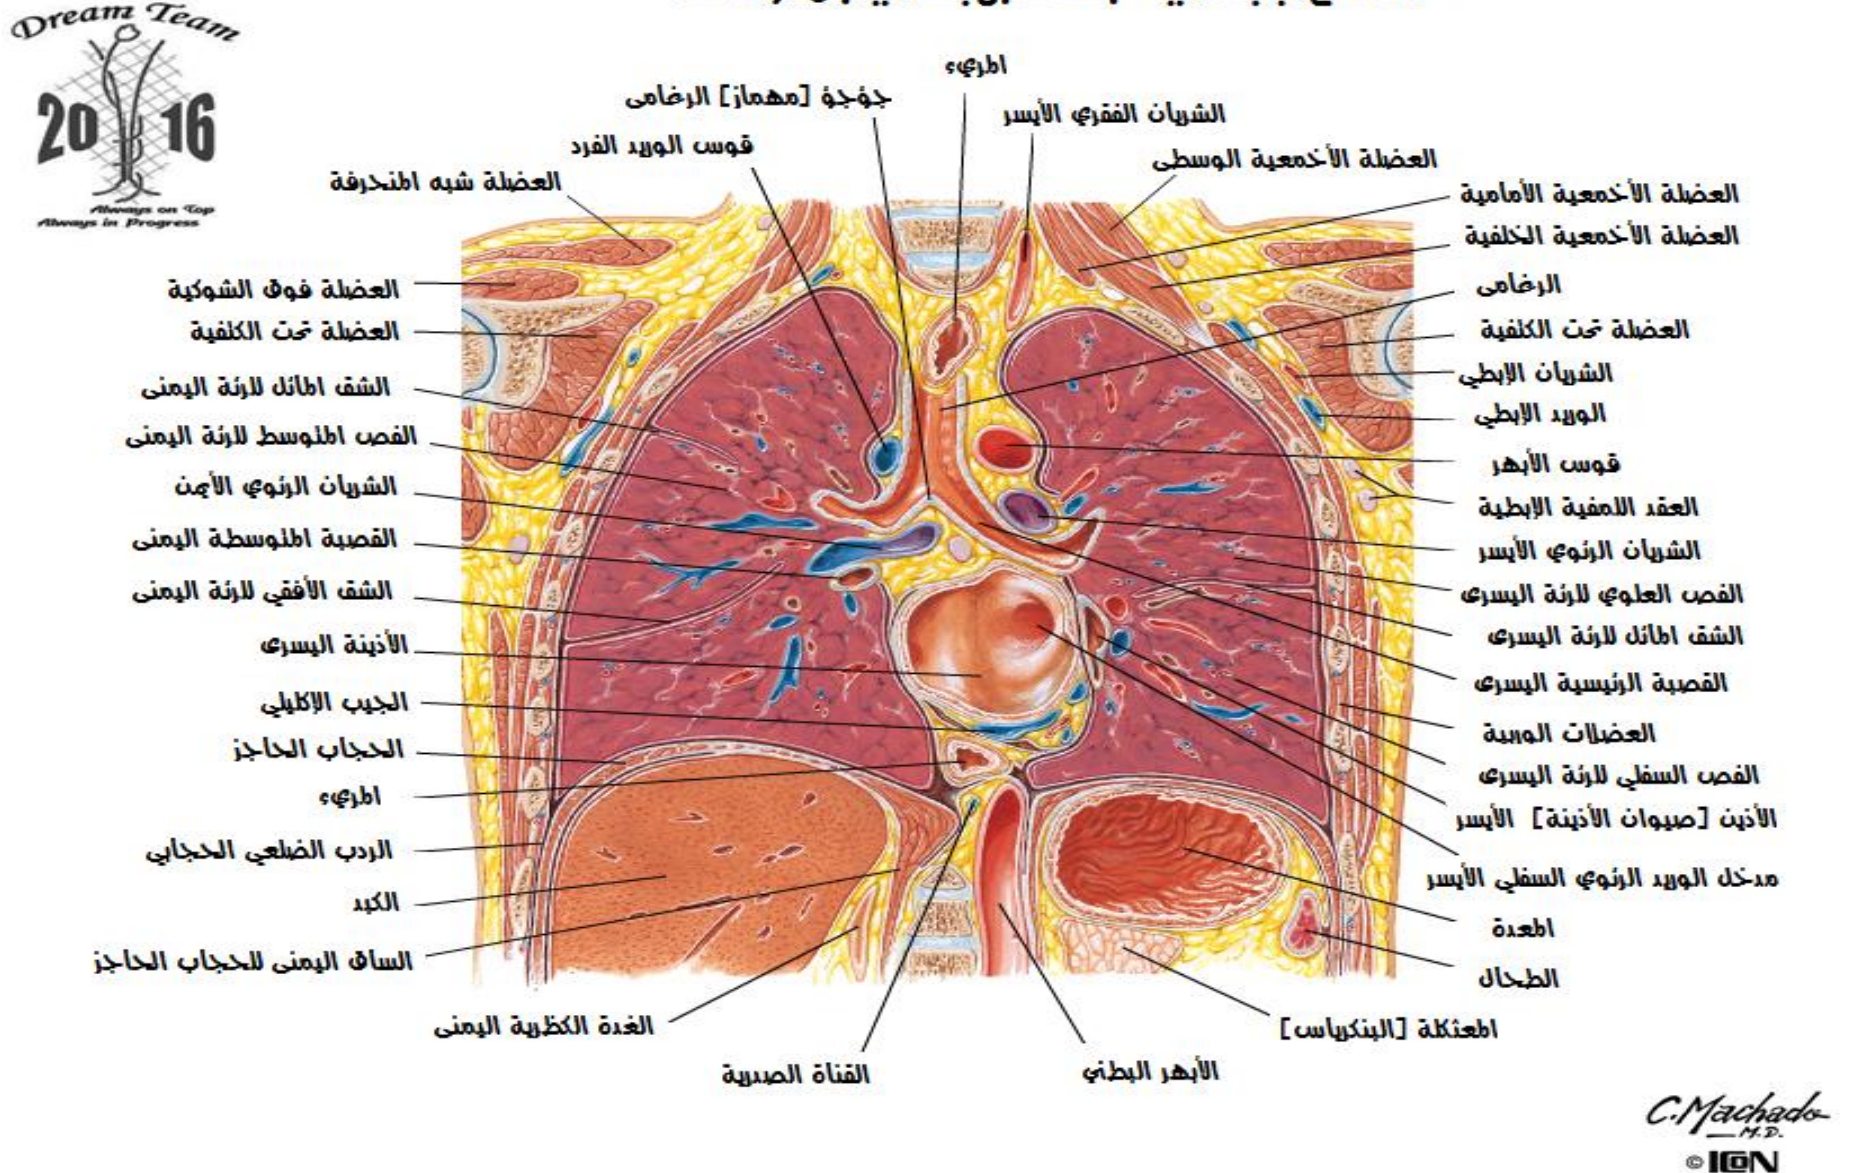

مقطع مسنرف - الفقرة الصدرية العاشرة , الوصل المريئي المعدي

**البطن - البواب وجسم المعثكلة [البنكرياس]
مقطع مسنعرض - الفقرة الثانية عشرة , للأسفل من الرهابة**

**البطن - منشأ الشريان الزلاقي ووريد الباب
مقطع مسنعرض - سوية القرص بين الفقرتين ص 12 - ق 1**

البطن - السرة الكلوية وإعيها مقطع مسنعرض - سوية القرص بين الفقرتين القطنيتين الأولى والثانية

C. Machado
M.D.
© ION

البطن - الوصل الدرقي الأعوري مقطع مسنعرض - سوية الفقرة القطنية الخامسة, قرب المسنوع عبر الحدبين

C. Machado
M.D.
© ION

البطن - الطنف العجزي

مقطع مسنّ عرض - سوية الفقرة العجزية الأولى ، الشوكة الحرقفية الأمامية العلوية

C. Machado
M.D.
© IGM

الحوض الذكري - المثانة - الوصل الموثي

مقطع مسنّ عرض - العرف العاني ، رأس الفخذ ، العصص

C. Machado
M.D.
© IGM

الصدر - القلب ، الأبهـر الصاعد مقطع جبهي - الخط الأبطي الأمامي

الصدر - إنشعاب الرغامى ، الأذين الأيسر مقطع جبهي - الخط الأبطي المتوسط

نسأل الله أن يتقبل منا ويجعل عملنا هذا خالصاً لوجهه الكريم
ونتمنى لكم أن تجدوا فيه الفائدة المرجوة
ونأمل منكم ألا تبخلوا علينا بملاحظاتكم الكريمة التي من شأنها أن تزيد هذا العمل دقةً وتقربه من درجات
الكمال