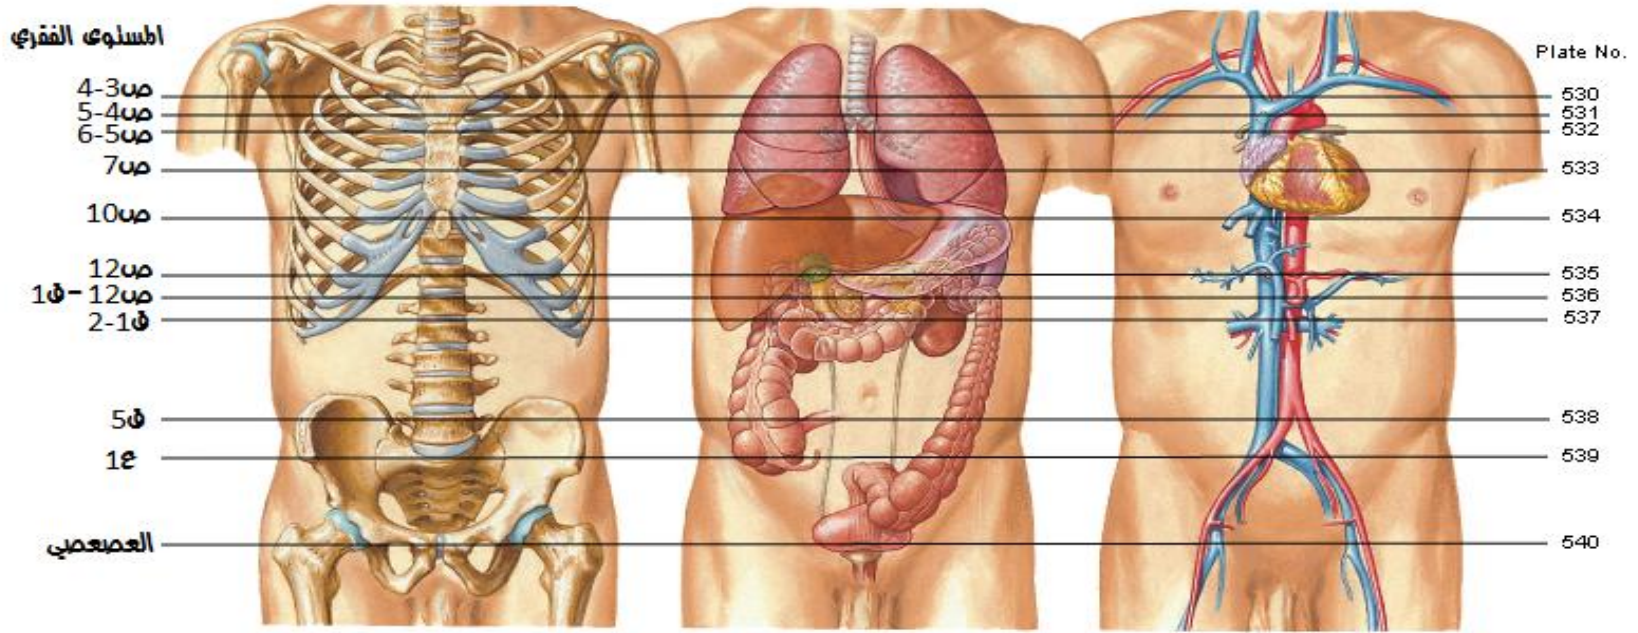

F. NETTER

تشرح المقاطع العرضية

9

الأرقام الرئيسية للمقاطع العرضية

الصدر - الأوعية العضدية الرأسية
مقطع مسنعرض - المسنوى الاعلى للصدرية الرابعة , المفصل القصي الترقوي

الصدر - قوسا الأبهري والوريد الفرد

مقطع مسنعرض - القرص بين الفقرتين الصدريتين الرابعة والخامسة ، القبضة

الصدر - الجذع الرئوي

مقطع مسنعرض - بين الفقرتين الصدريتين الخامسة و السادسة ، زاوية القص

الصدر - إلفرف الأربف للقلب

مقطع مسنرف - سوية الفقرة الصدرية السابعة , المسافة الثالثة بين الفصاري

البطن - الوصل المريئي المعدي

مقطع مسنرف - الفقرة الصدرية العاشرة , الوصل المريئي المعدي

**البطن - البواب وجسم المعثكلة [البنكرياس]
مقطع مسنعرض - الفقرة الثانية عشرة , للأسفل من الرهابة**

**البطن - منشأ الشريان الزلاقي ووريد الباب
مقطع مسنعرض - سوية القرص بين الفقرتين ص 12 - ق 1**