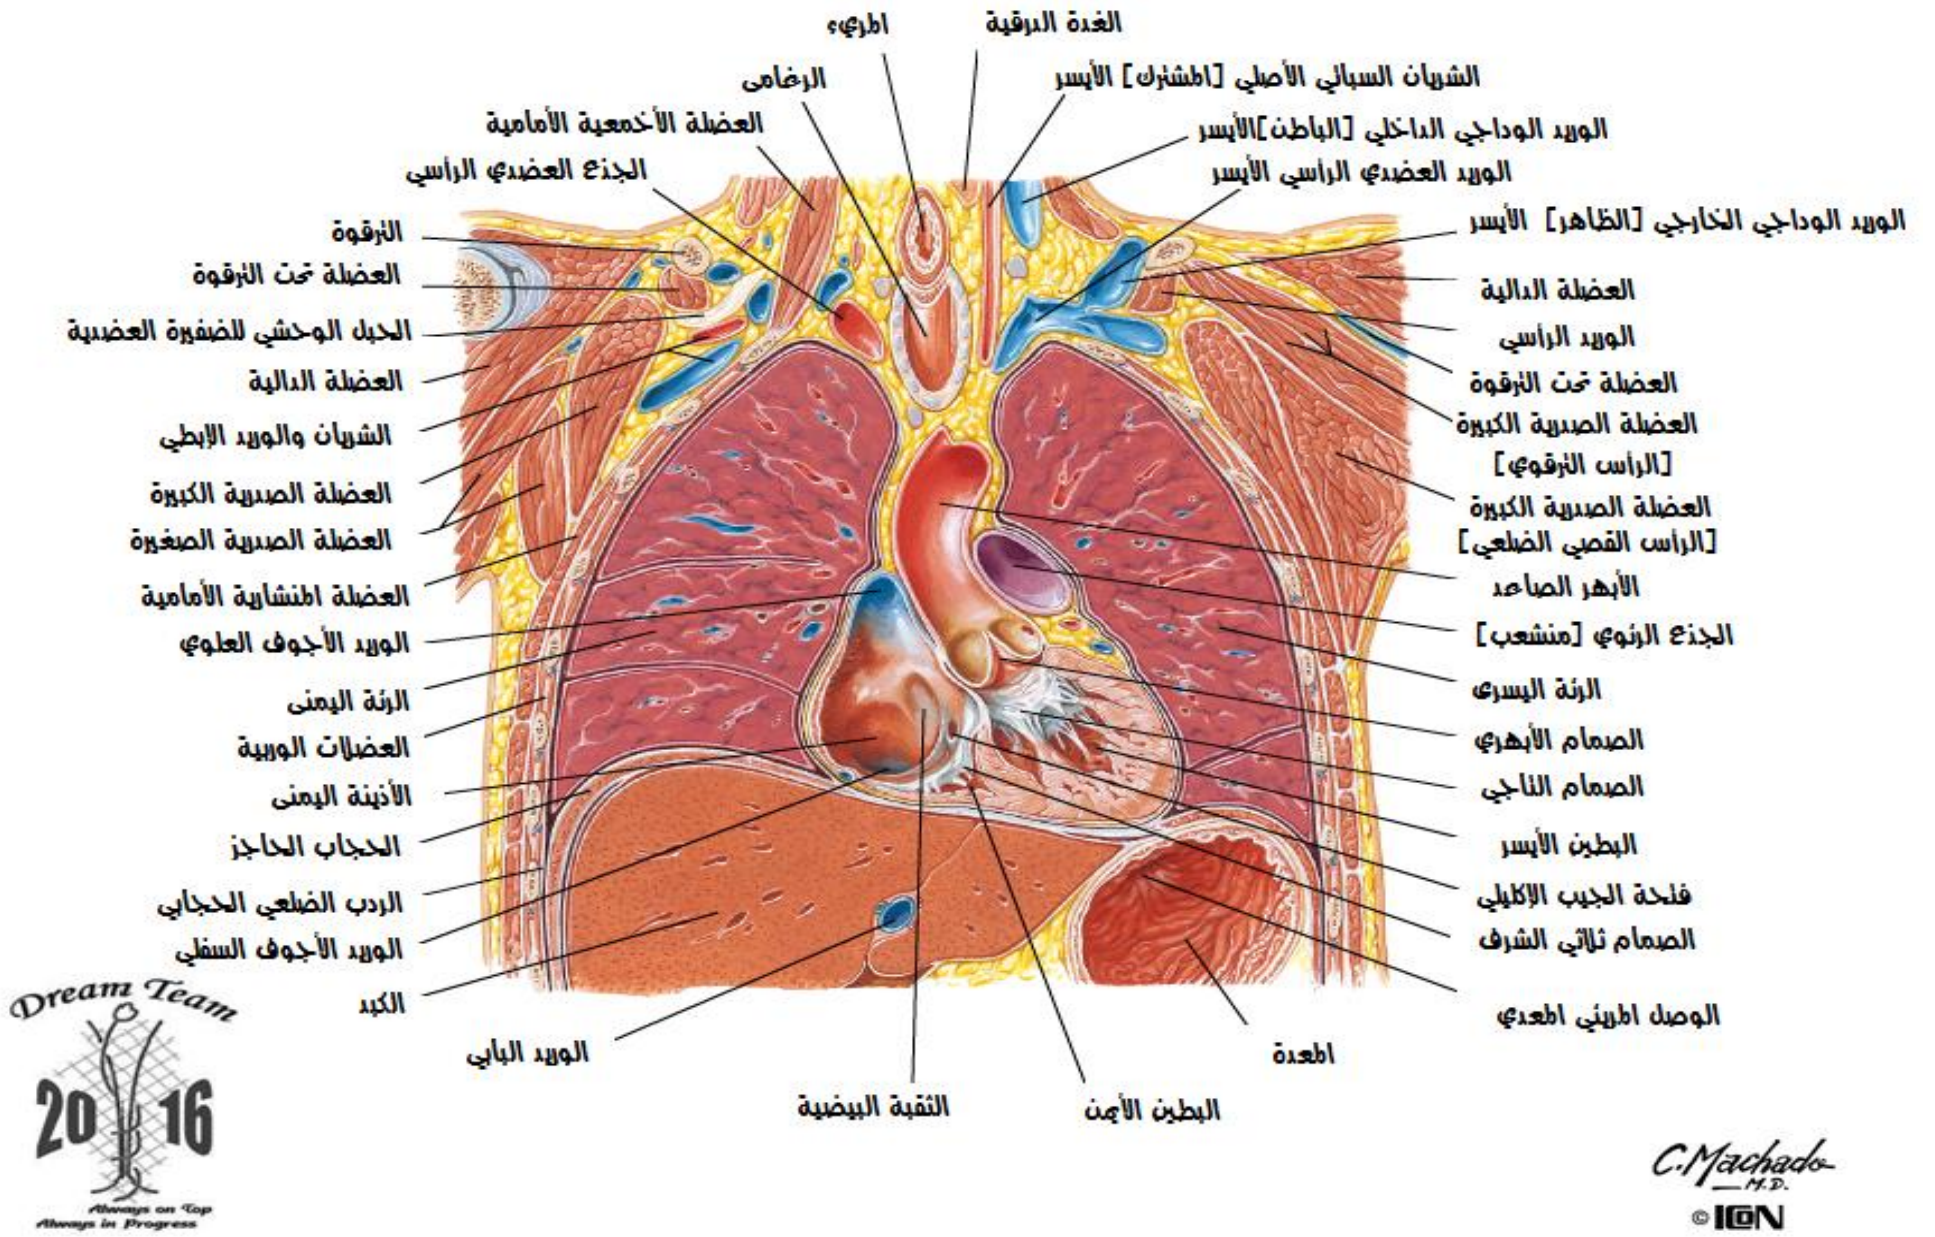

مقطع مسنرف - الفقرة الصدرية العاشرة , الوصل المريئي المعدي

**البطن - البواب وجسم المعثكلة [البنكرياس]
مقطع مسنعرض - الفقرة الثانية عشرة , للأسفل من الرهابة**

**البطن - منشأ الشريان الزلاقي ووريد الباب
مقطع مسنعرض - سوية القرص بين الفقرتين ص 12 - ق 1**

البطن - السرة الكلوية وإعيها مقطع مسنعرض - سوية القرص بين الفقرتين القطنيتين الأولى والثانية

C. Machado
M.D.
© ION

البطن - الوصل الدرقي الأعوري مقطع مسنعرض - سوية الفقرة القطنية الخامسة, قرب المسنوع عبر الحدبين

C. Machado
M.D.
© ION

البطن - الطنف العجزي

مقطع مسنّ عرض - سوية الفقرة العجزية الأولى ، الشوكة الحرقفية الأمامية العلوية

C. Machado
M.D.
© IGM

الحوض الذكري - المثانة - الوصل الموثي

مقطع مسنّ عرض - العرف العاني ، رأس الفخذ ، العصص

C. Machado
M.D.
© IGM

الصدر - القلب ، الأبهـر الصاعد مقطع جبهي - الخط الأبطي الأمامي

الصدر - إنشعاب الرغامى ، الأذين الأيسر مقطع جبهي - الخط الأبطي المتوسط

نسأل الله أن يتقبل منا ويجعل عملنا هذا خالصاً لوجهه الكريم
ونتمنى لكم أن تجدوا فيه الفائدة المرجوة
ونأمل منكم ألا تبخلوا علينا بملاحظاتكم الكريمة التي من شأنها أن تزيد هذا العمل دقةً وتقربه من درجات
الكمال