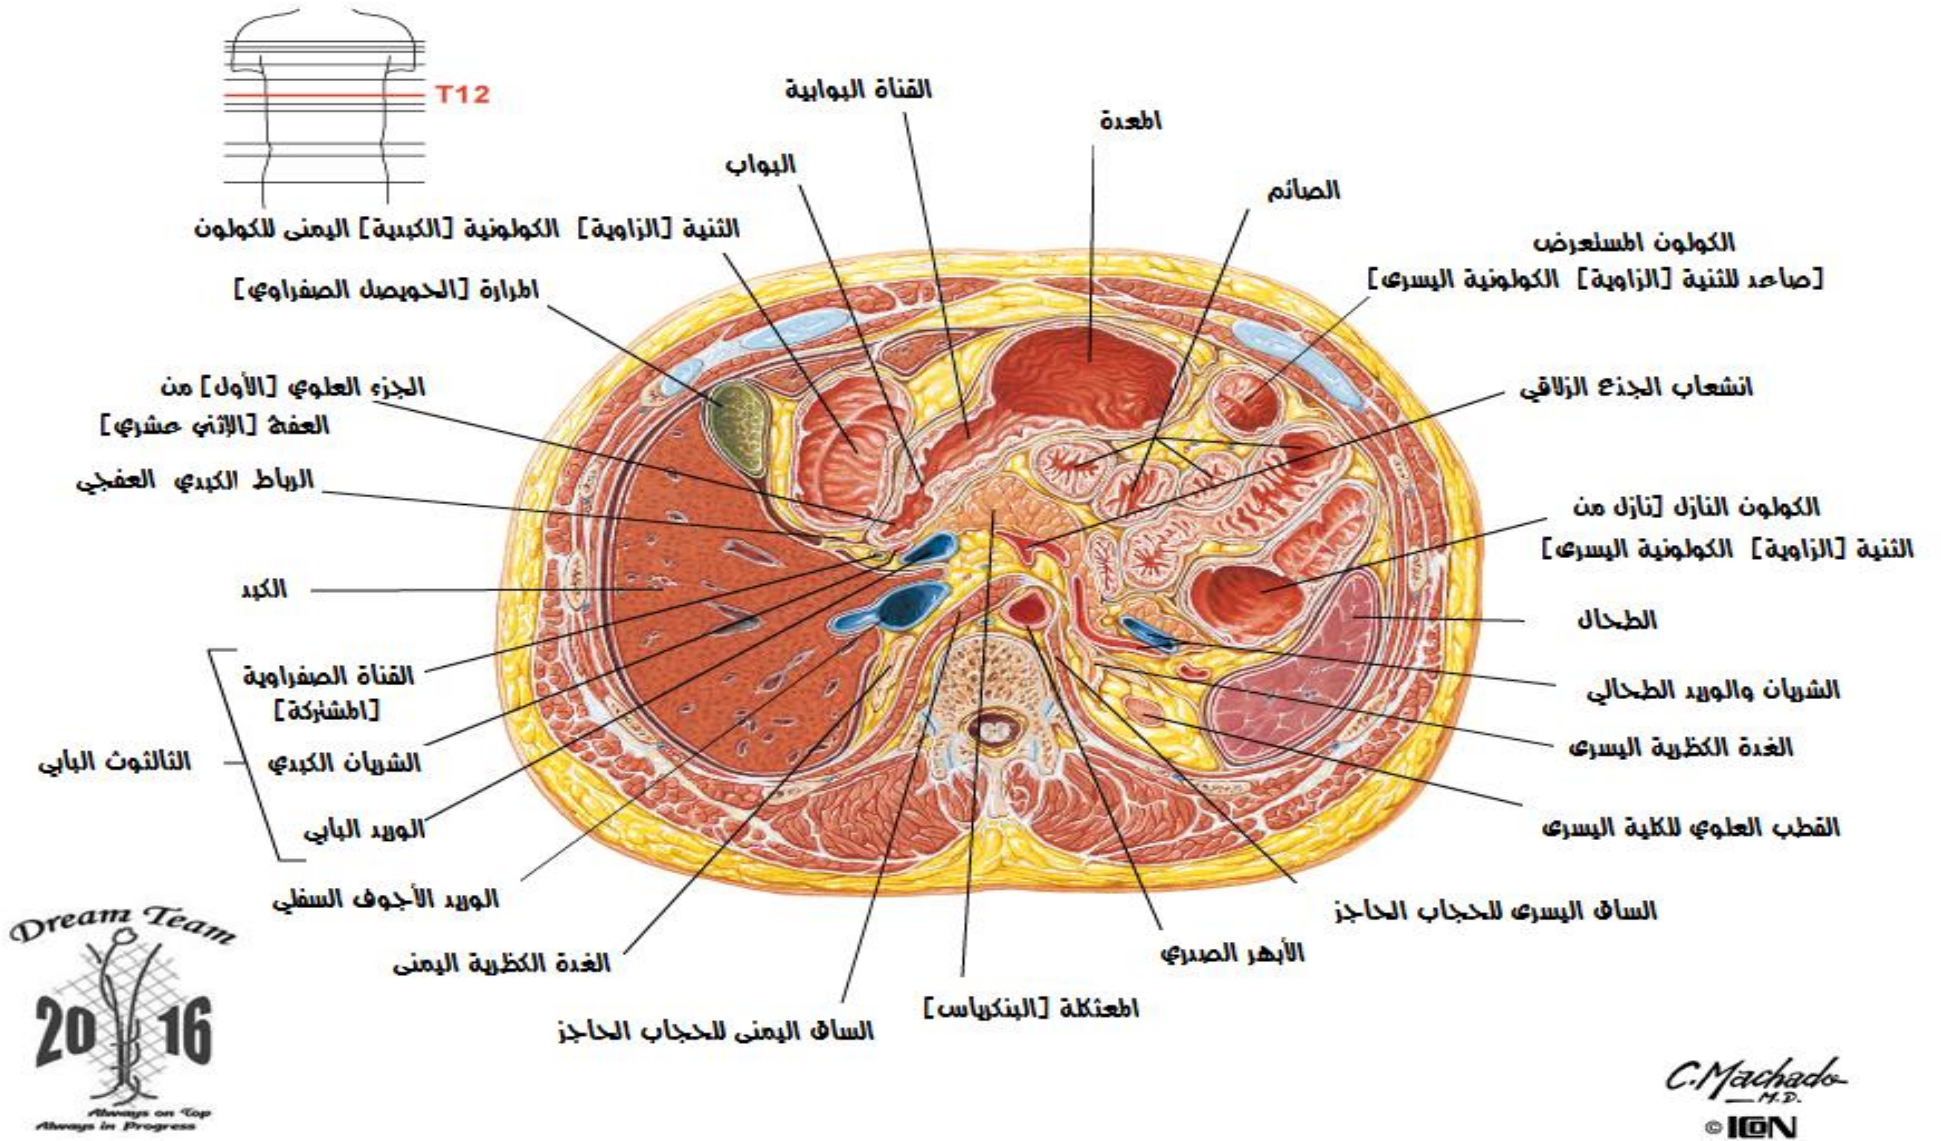

F. NETTER

تشرح المقاطع العرضية

9

الأرقام الرئيسية للمقاطع العرضية

الصدر - الأوعية العضدية الرأسية
مقطع مسنعرض - المسنوى الاعلى للصدرية الرابعة , المفصل القصي الترقوي

الصدر - قوسا الأبهري والوريد الفرد

مقطع مسنعرض - القرص بين الفقرتين الصدريتين الرابعة والخامسة ، القبضة

الصدر - الجذع الرئوي

مقطع مسنعرض - بين الفقرتين الصدريتين الخامسة و السادسة ، زاوية القص

الصدر - إلفرف الأربف للقلب

مقطع مسنرف - سوية الفقرة الصدرية السابعة , المسافة الثالثة بين الفصاري

البطن - الوصل المريئي المعدي

مقطع مسنرف - الفقرة الصدرية العاشرة , الوصل المريئي المعدي

**البطن - البواب وجسم المعثكلة [البنكرياس]
مقطع مسنعرض - الفقرة الثانية عشرة , للأسفل من الرهابة**

**البطن - منشأ الشريان الزلاقي ووريد الباب
مقطع مسنعرض - سوية القرص بين الفقرتين ص 12 - ق 1**

البطن - السرة الكلوية وإعيها مقطع مسنعرض - سوية القرص بين الفقرتين القطنيتين الأولى والثانية

C. Machado
M.D.
© ION

البطن - الوصل الدرقي الأعوري مقطع مسنعرض - سوية الفقرة القطنية الخامسة, قرب المسنوع عبر الحدبين