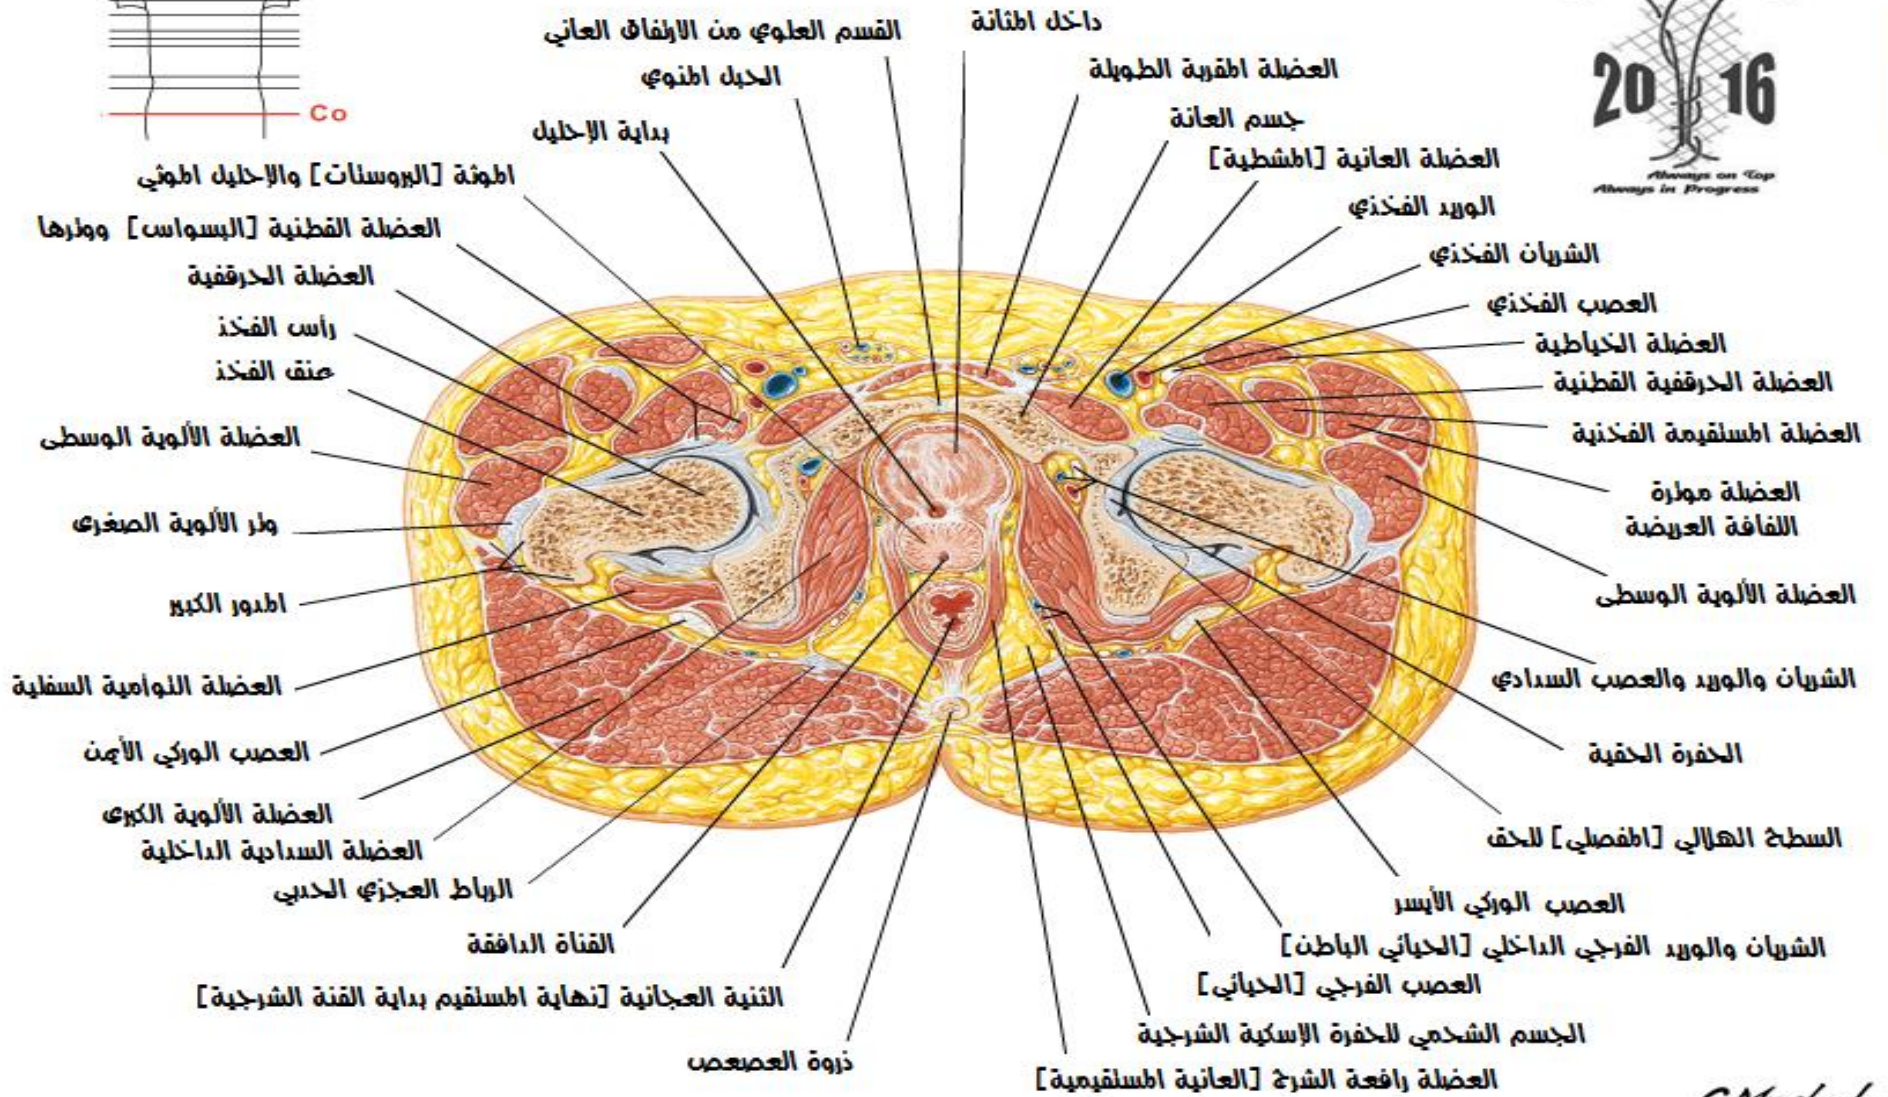

مقطع مسنرف - الفقرة الصدرية العاشرة , الوصل المريئي المعدي

**البطن - البواب وجسم المعثكلة [البنكرياس]
مقطع مسنعرض - الفقرة الثانية عشرة , للأسفل من الرهابة**

**البطن - منشأ الشريان الزلاقي ووريد الباب
مقطع مسنعرض - سوية القرص بين الفقرتين ص 12 - ق 1**

البطن - السرة الكلوية وإعيها مقطع مسنعرض - سوية القرص بين الفقرتين القطنيتين الأولى والثانية

C. Machado
M.D.
© ION

البطن - الوصل الدرقي الأعوري مقطع مسنعرض - سوية الفقرة القطنية الخامسة, قرب المسنوع عبر الحدبين

C. Machado
M.D.
© ION

البطن - الطنف العجزي

مقطع مسنّ عرض - سوية الفقرة العجزية الأولى ، الشوكة الحرقفية الأمامية العلوية

C. Machado
M.D.
© IGM

الحوض الذكري - المثانة - الوصل الموثي

مقطع مسنّ عرض - العرف العاني ، رأس الفخذ ، العصص

C. Machado
M.D.
© IGM

الصدر - القلب ، الأبهـر الصاعد مقطع جبهي - الخط الأبطي الأمامي

الصدر - إنشعاب الرغامى ، الأذين الأيسر مقطع جبهي - الخط الأبطي المتوسط

نسأل الله أن يتقبل منا ويجعل عملنا هذا خالصاً لوجهه الكريم
ونتمنى لكم أن تجدوا فيه الفائدة المرجوة
ونأمل منكم ألا تبخلوا علينا بملاحظاتكم الكريمة التي من شأنها أن تزيد هذا العمل دقةً وتقربه من درجات
الكمال