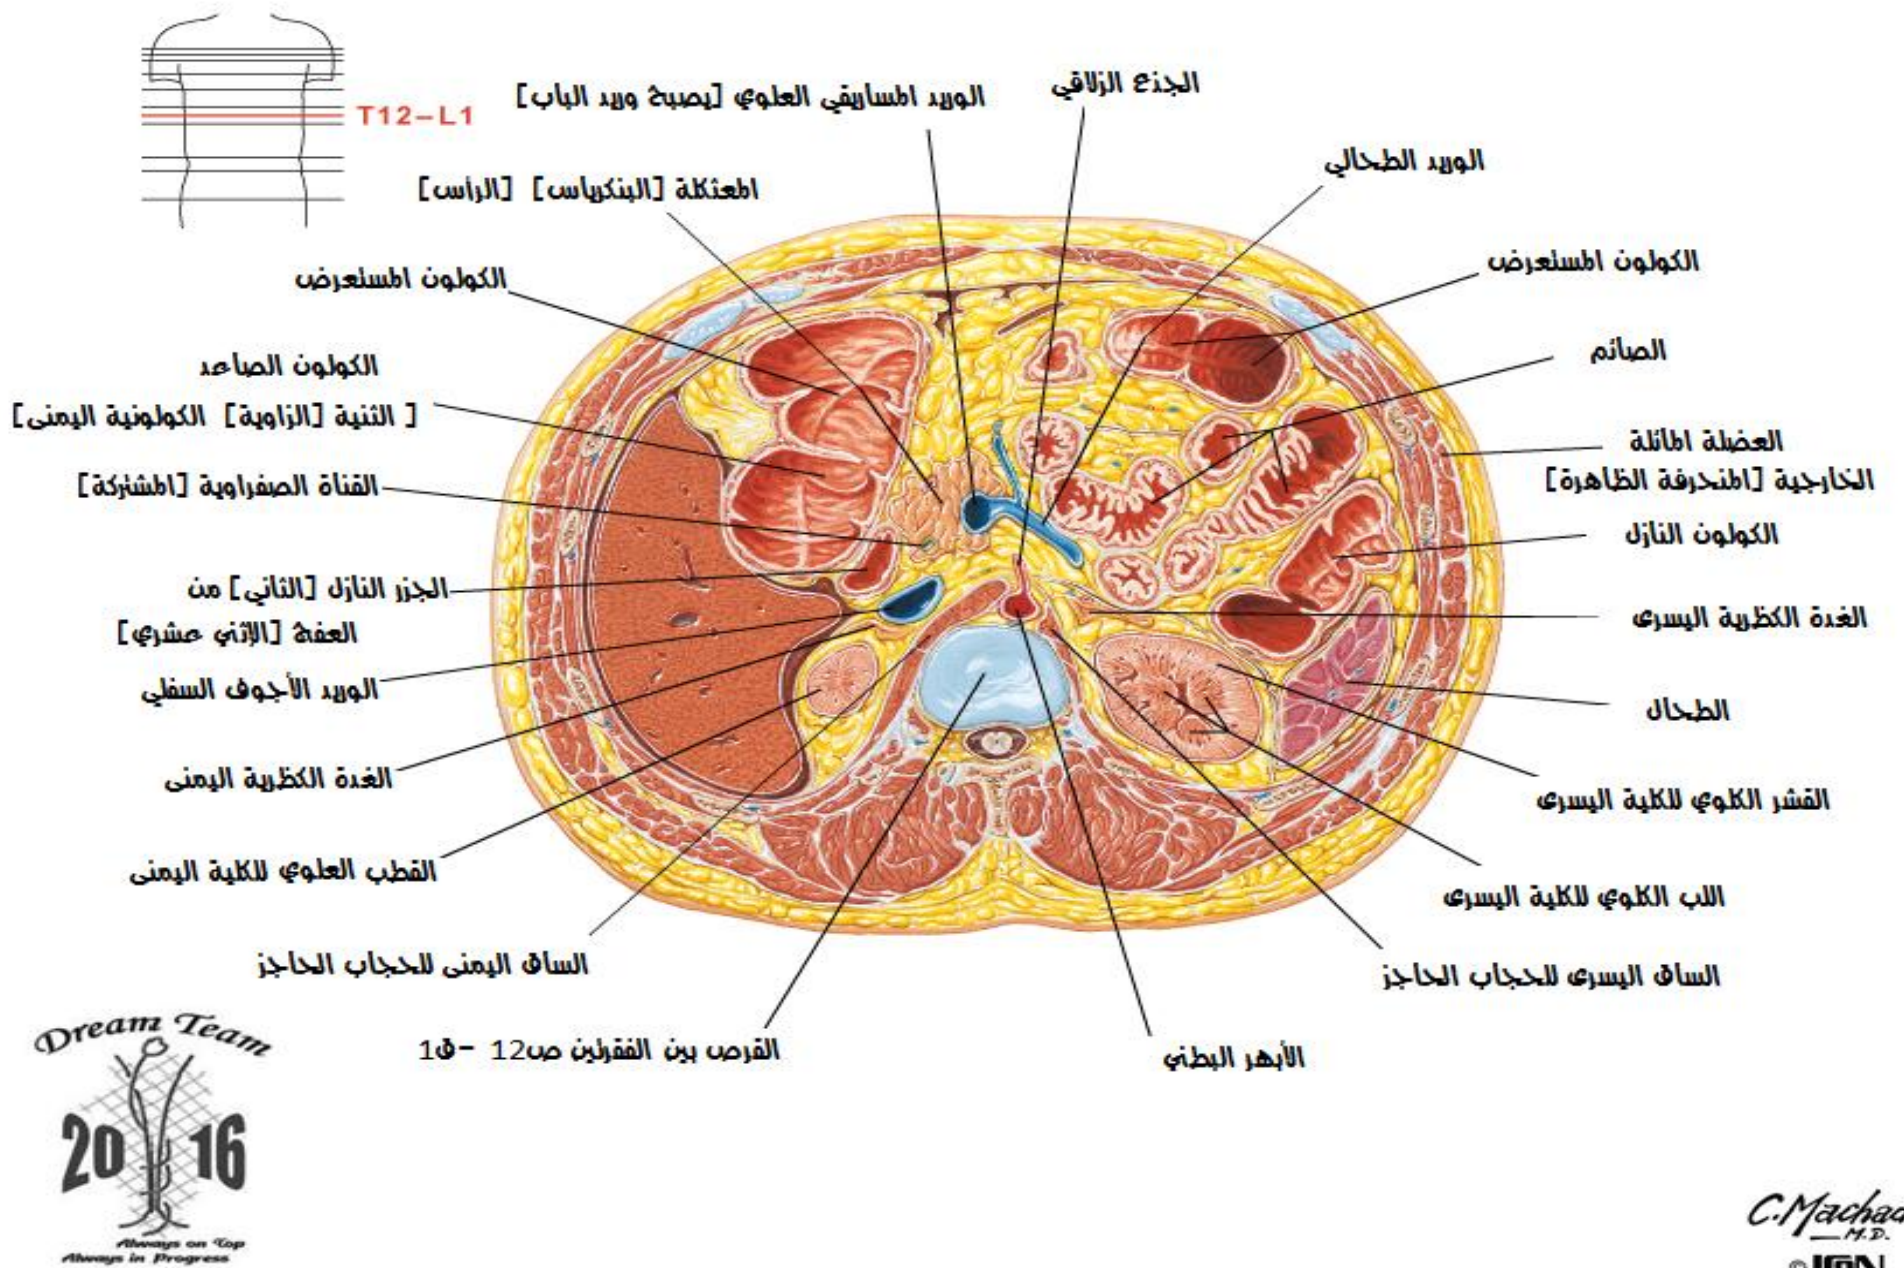

F. NETTER

تشرح المقاطع العرضية

9

الأرقام الرئيسية للمقاطع العرضية

الصدر - الأوعية العضدية الرأسية
مقطع مسنعرض - المسنوى الاعلى للصدرية الرابعة , المفصل القصي الترقوي

الصدر - قوسا الأبهري والوريد الفرد

مقطع مسنعرض - القرص بين الفقرتين الصدريتين الرابعة والخامسة ، القبضة

الصدر - الجذع الرئوي

مقطع مسنعرض - بين الفقرتين الصدريتين الخامسة و السادسة ، زاوية القص

الصدر - إلفرف الأربف للقلب

مقطع مسنرف - سوية الفقرة الصدرية السابعة , المسافة الثالثة بين الفصاري

البطن - الوصل المريئي المعدي

مقطع مسنرف - الفقرة الصدرية العاشرة , الوصل المريئي المعدي

**البطن - البواب وجسم المعثكلة [البنكرياس]
مقطع مسنعرض - الفقرة الثانية عشرة , للأسفل من الرهابة**

**البطن - منشأ الشريان الزلاقي ووريد الباب
مقطع مسنعرض - سوية القرص بين الفقرتين ص 12 - ق 1**

البطن - السرة الكلوية وإعيها مقطع مسنعرض - سوية القرص بين الفقرتين القطنيتين الأولى والثانية

C. Machado
M.D.
© ION

البطن - الوصل الدرقي الأعوري مقطع مسنعرض - سوية الفقرة القطنية الخامسة, قرب المسنوع عبر الحدبين