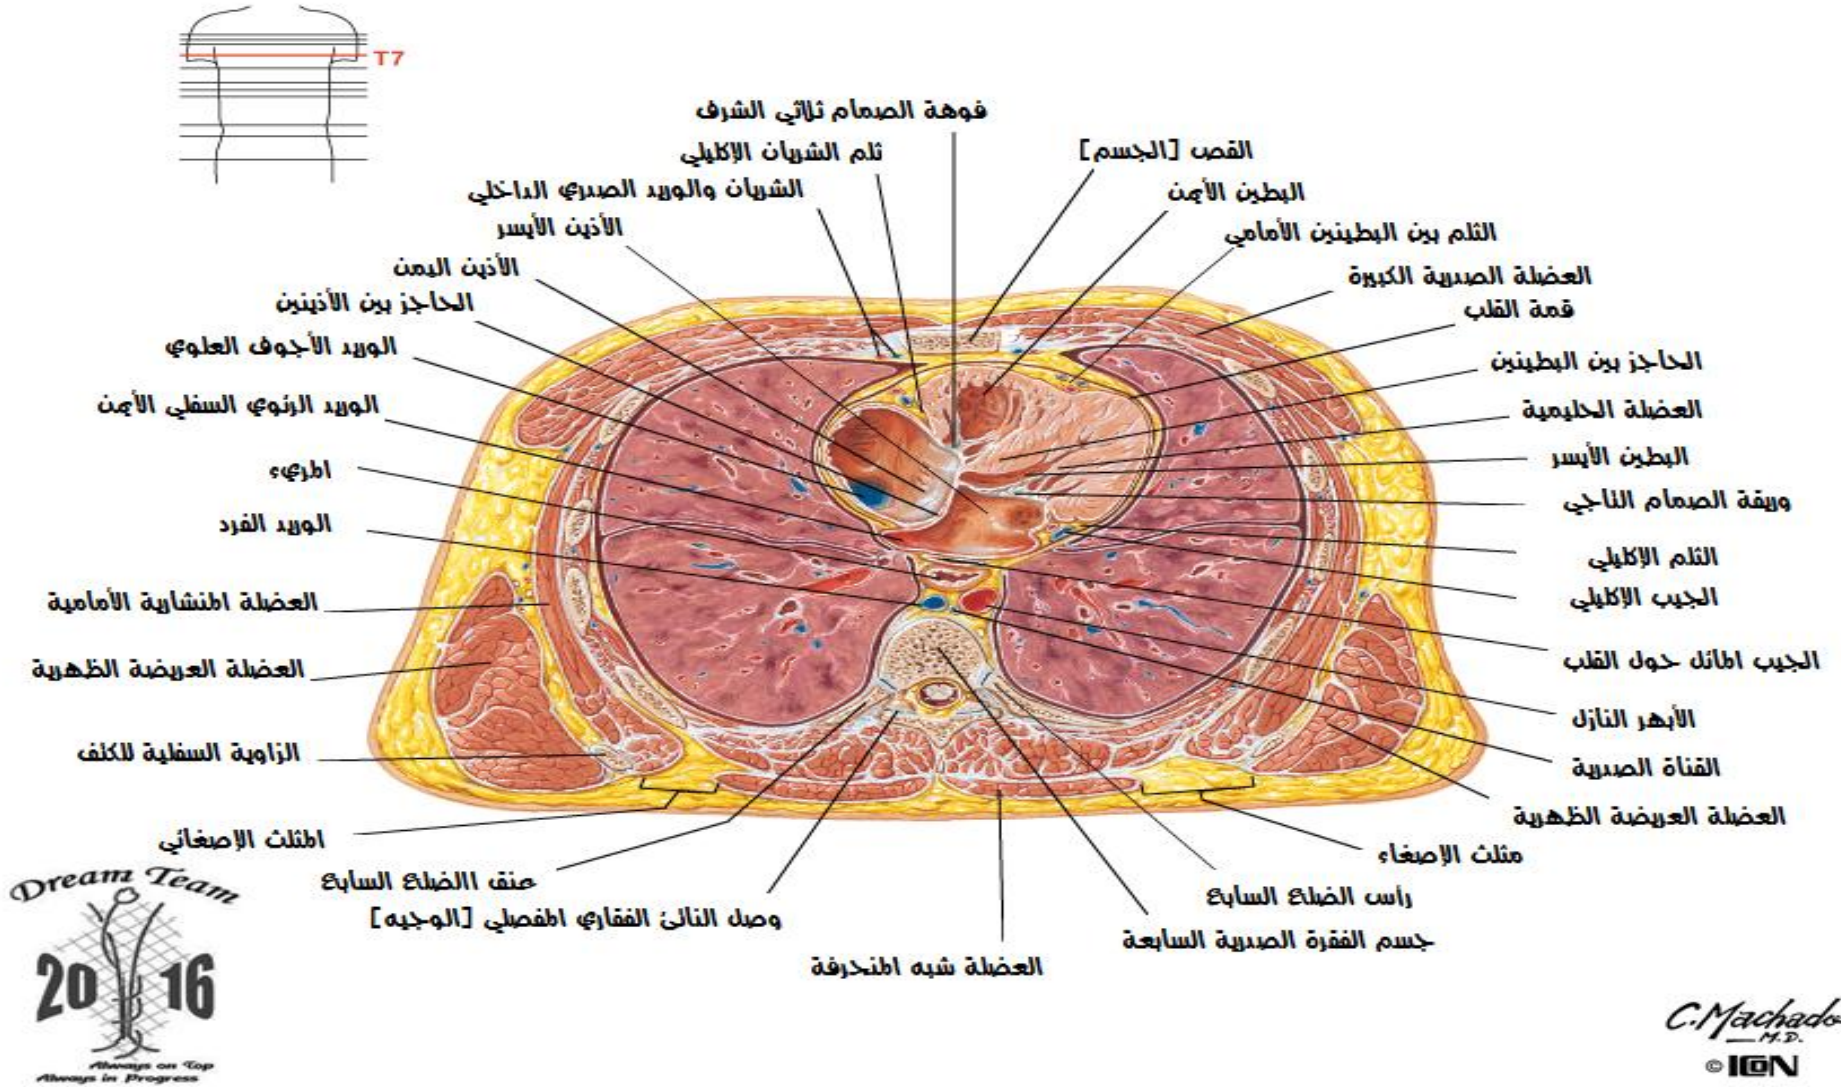

F. NETTER

تشرح المقاطع العرضية

9

الأرقام الرئيسية للمقاطع العرضية

الصدر - الأوعية العضدية الرأسية
مقطع مسنعرض - المسنوى الاعلى للصدرية الرابعة , المفصل القصي الترقوي

الصدر - قوسا الأبهري والوريد الفرد

مقطع مسنعرض - القرص بين الفقرتين الصدريتين الرابعة والخامسة ، القبضة

الصدر - الجذع الرئوي

مقطع مسنعرض - بين الفقرتين الصدريتين الخامسة و السادسة ، زاوية القص

الصدر - إلفرف الأربف للقلب

مقطع مسنرف - سوية الفقرة الصدرية السابعة , المسافة الثالثة بين الفصاري

البطن - الوصل المريئي المعدي

مقطع مسنرف - الفقرة الصدرية العاشرة , الوصل المريئي المعدي

**البطن - البواب وجسم المعثكلة [البنكرياس]
مقطع مسنعرض - الفقرة الثانية عشرة , للأسفل من الرهابة**

**البطن - منشأ الشريان الزلاقي ووريد الباب
مقطع مسنعرض - سوية القرص بين الفقرتين ص 12 - ق 1**