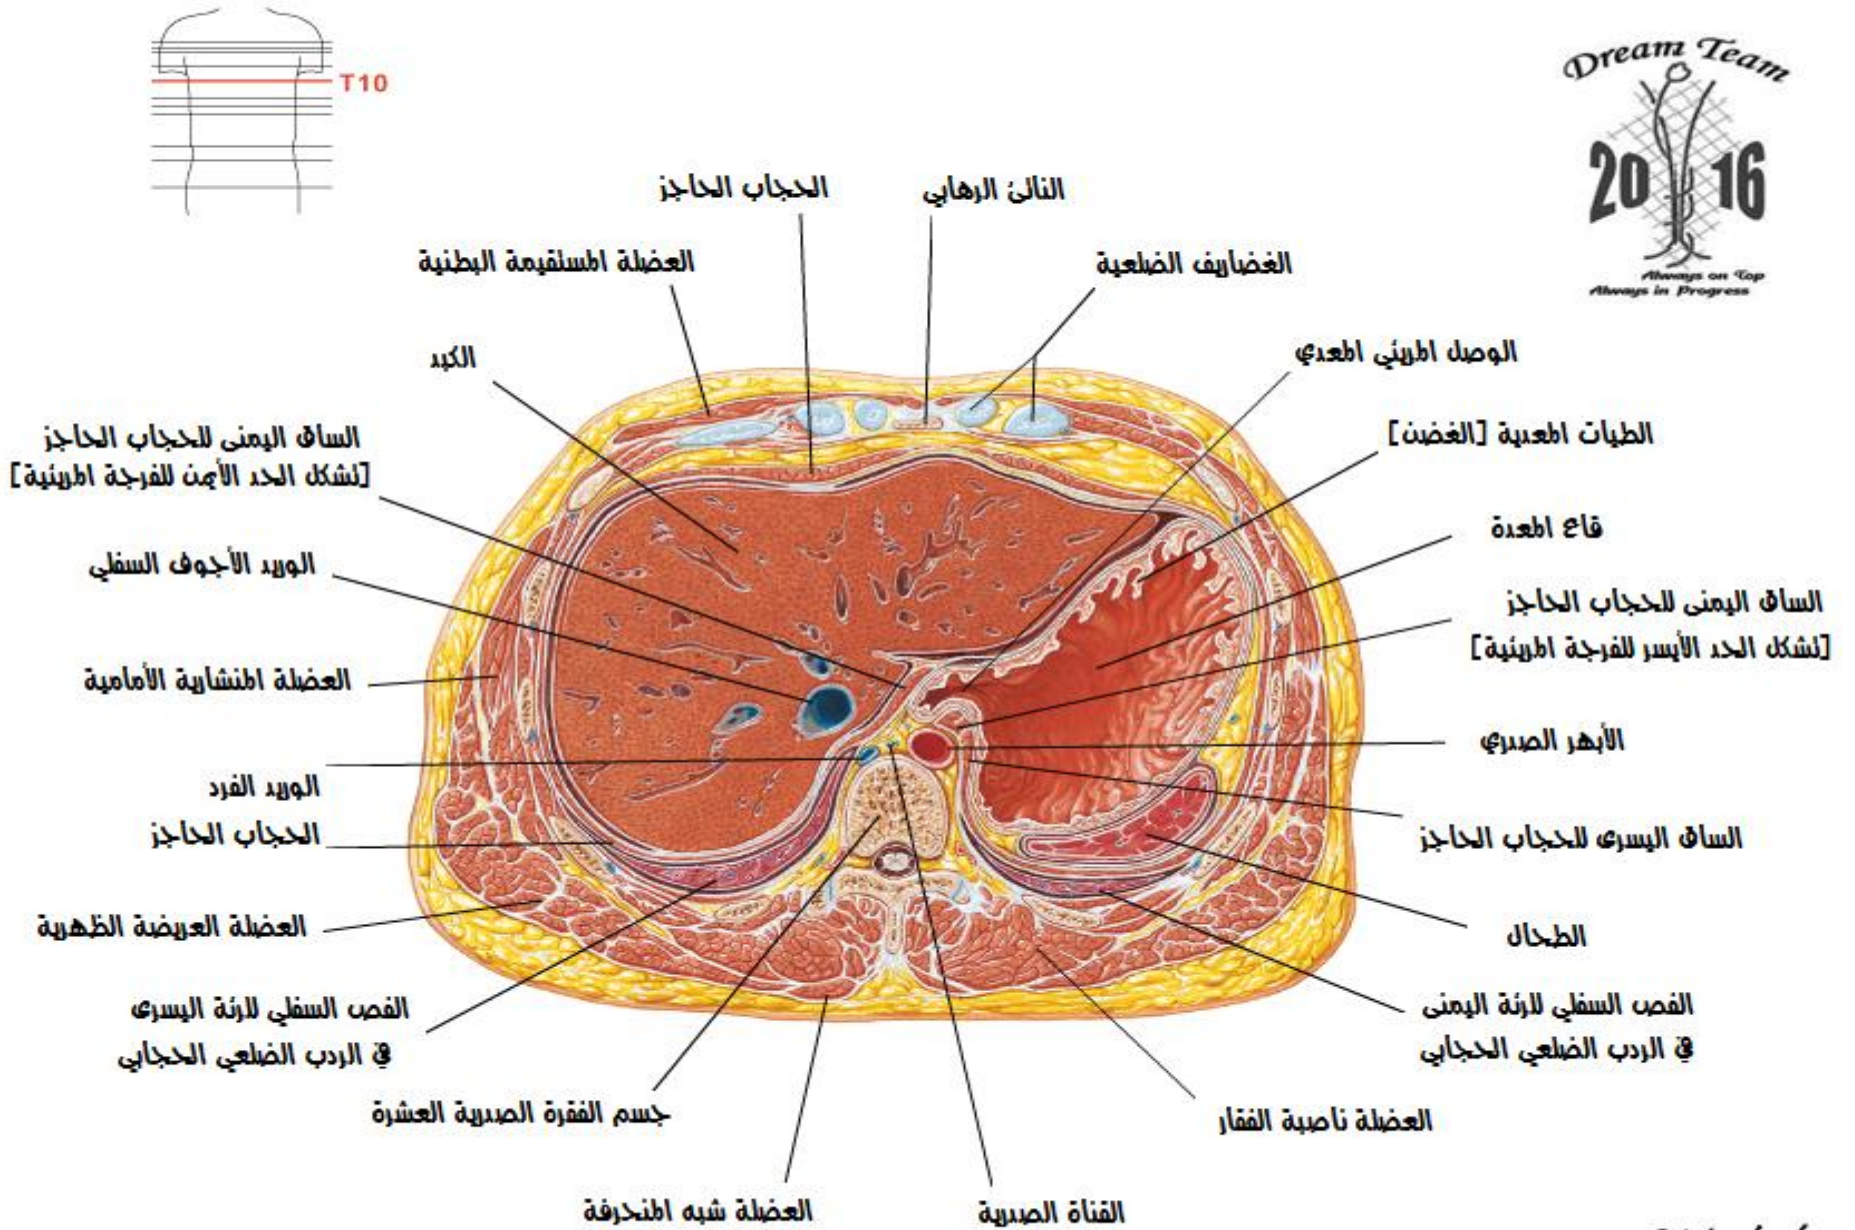

F. NETTER

تشرح المقاطع العرضية

9

الأرقام الرئيسية للمقاطع العرضية

الصدر - الأوعية العضدية الرأسية
مقطع مسنعرض - المسنوى الاعلى للصدرية الرابعة , المفصل القصي الترقوي

الصدر - قوسا الأبهري والوريد الفرد

مقطع مسنعرض - القرص بين الفقرتين الصدريتين الرابعة والخامسة ، القبضة

الصدر - الجذع الرئوي

مقطع مسنعرض - بين الفقرتين الصدريتين الخامسة و السادسة ، زاوية القص

الصدر - إلفرف الأربف للقلب

مقطع مسنرف - سوية الفقرة الصدرية السابعة , المسافة الثالثة بين الفصاري

البطن - الوصل المريئي المعدي

مقطع مسنرف - الفقرة الصدرية العاشرة , الوصل المريئي المعدي

**البطن - البواب وجسم المعثكلة [البنكرياس]
مقطع مسنعرض - الفقرة الثانية عشرة , للأسفل من الرهابة**

**البطن - منشأ الشريان الزلاقي ووريد الباب
مقطع مسنعرض - سوية القرص بين الفقرتين ص 12 - ق 1**

البطن - السرة الكلوية وإعيها مقطع مسنعرض - سوية القرص بين الفقرتين القطنيتين الأولى والثانية

C. Machado
M.D.
© ION

البطن - الوصل الدرقي الأعوري مقطع مسنعرض - سوية الفقرة القطنية الخامسة, قرب المسنوع عبر الحدبين